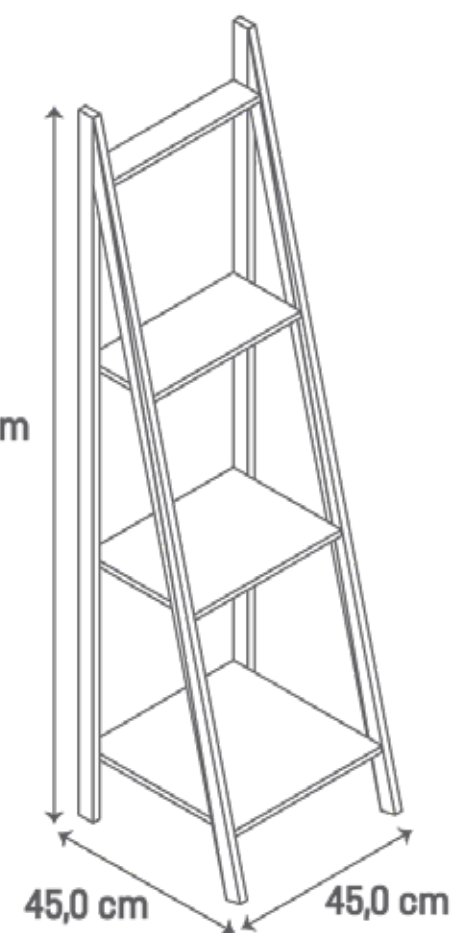

Estante Meissa
cód. 0860.73.20 (130)

Fácil
Montagem

Prateleira
em MDF

Produto
Sustentável

170,0 cm

45,0 cm

45,0 cm

Adhara