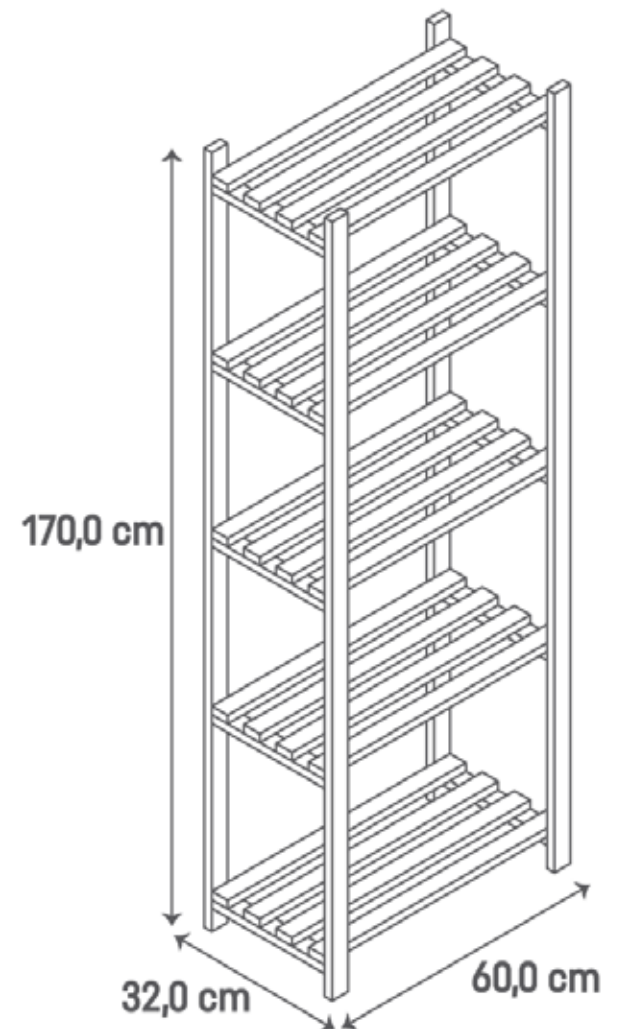

Adhara

ESTANTE PINUS

NT.NT
73.73

Estante Adhara
cód. 0789.73.73 (107)

100% Madeira
de Pinus

Produto
Sustentável