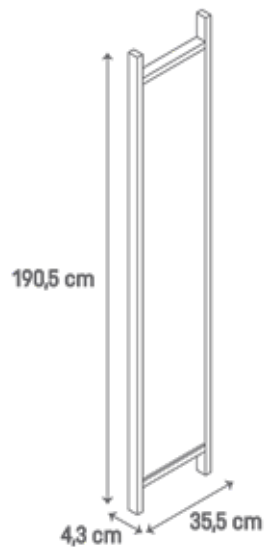

Produto
Sustentável

Lucida

ESPELHO PINUS

NT.NT
73.73

Espelho Lucida
cód. 0887.73.73 (165)

100% Madeira
de Pinus

Amplo
Espelho

Produto
Sustentável