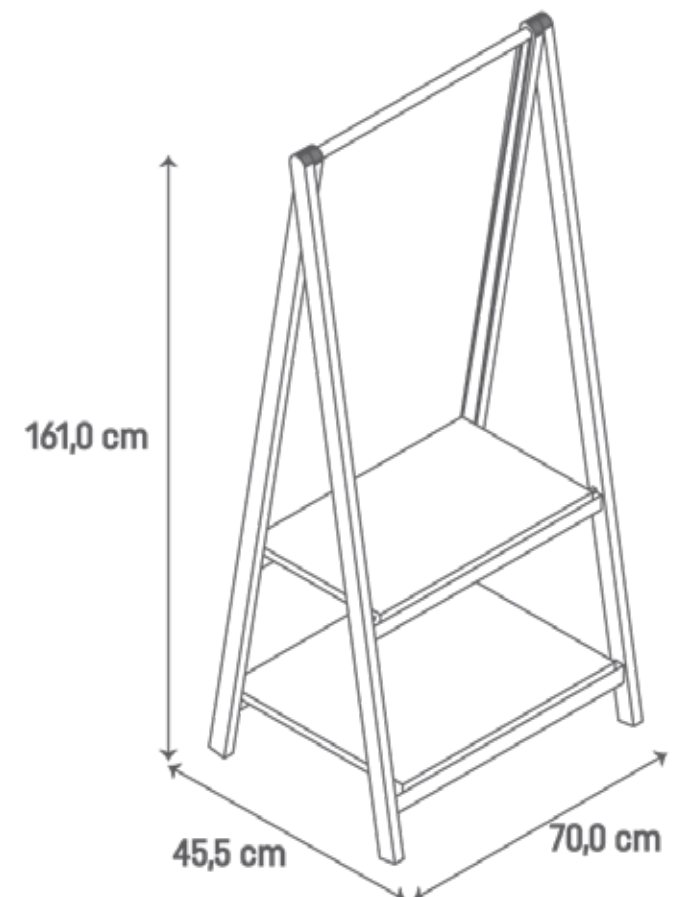

Aludra

ESTANTE ALUDRA

NT.BR
73.20

Estante Aludra
cód. 0851.73.20 (163)

Automontável

Suporte
Cabedeiro

Produto
Sustentável