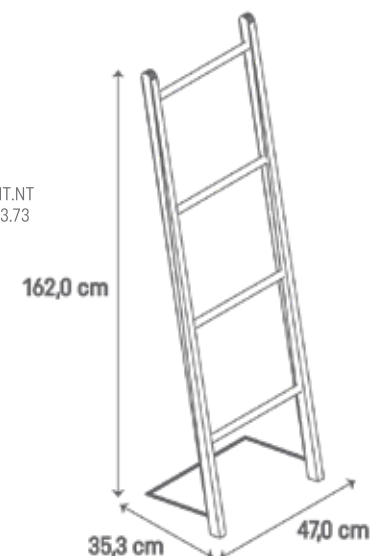

Lucida

ESPELHO PINUS

NT.NT
73.73

Espelho Lucida
cód. 0887.73.73 (165)

100% Madeira
de Pinus

Amplo
Espelho

Produto
Sustentável

Rana

ESTANTE PINUS

NT.NT
73.73

Estante Rana
cód. 0859.73.73 (86)

100% Madeira
de Pinus

Suporte em
Aço Inox

Produto
Sustentável