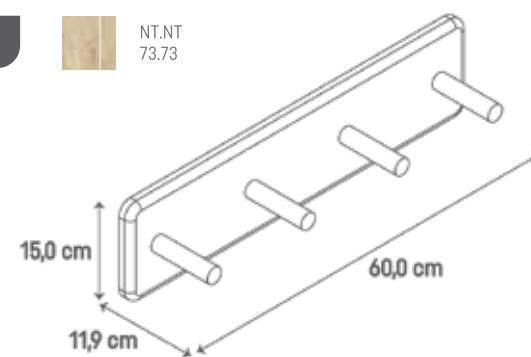

Chara

CABIDEIRO PINUS

NT.NT
73.73

Cabideiro Chara
cód. 0861.73.73 (30)

100% Madeira
de Pinus

Produto
Sustentável