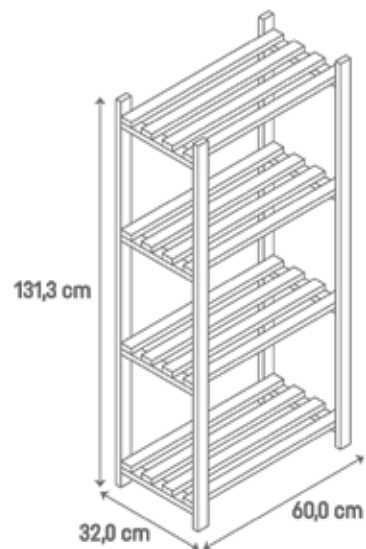

Polaris

ESTANTE PINUS

NT.NT
73.73

Estante Polaris
cód. 0808.73.73 (92)

100% Madeira
de Pinus

Produto
Sustentável