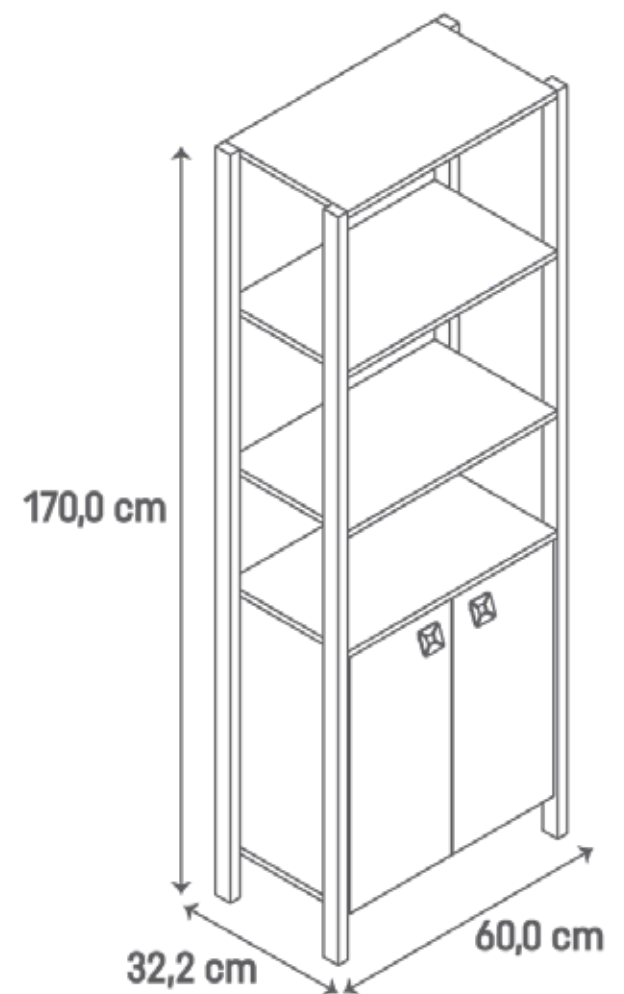

ESTANTE PINUS

NT.BR
73.20

Estante Naos
cód. 0868.73.20 (215)

Puxador
ABS

Dobradiça
Simples

Produto
Sustentável

Nicho com
Prateleira

Aludra