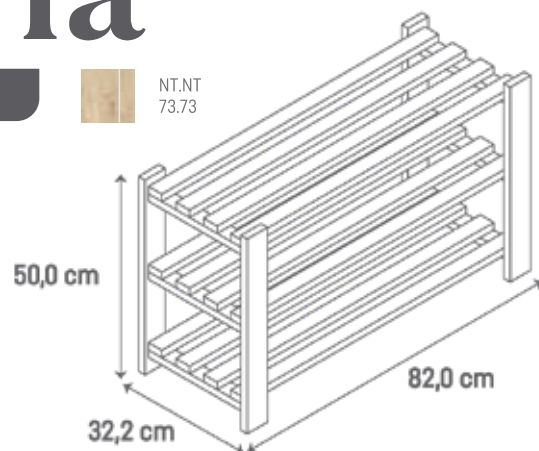

Betria

SAPATEIRA PINUS

NT.NT
73.73

Sapateira Betria
cód. 0867.73.73 (86)

100% Madeira
de Pinus

Produto
Sustentável