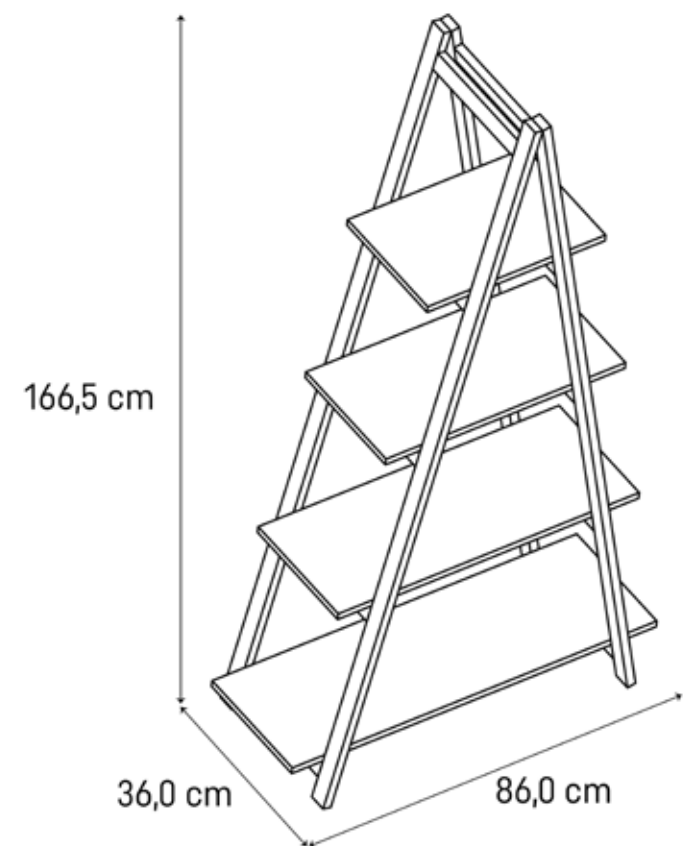

Sarin

ESTANTE PINUS

NT.BR
73.20

Estante Sarin
cód. 0791.73.20 (147)

Fácil
Montagem

Prateleira
em MDF

Produto
Sustentável