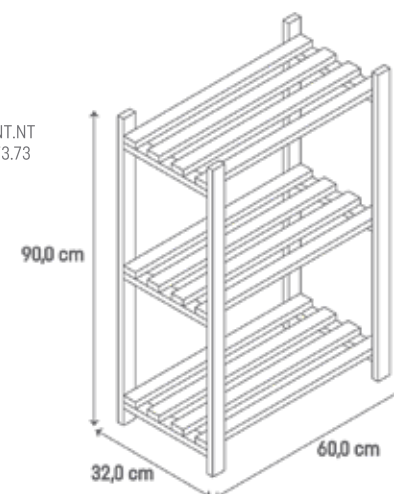

Mira

ESTANTE PINUS

NT.NT
73.73

Estante Mira
cód. 0790.73.73 (82)

100% Madeira
de Pinus

Produto
Sustentável