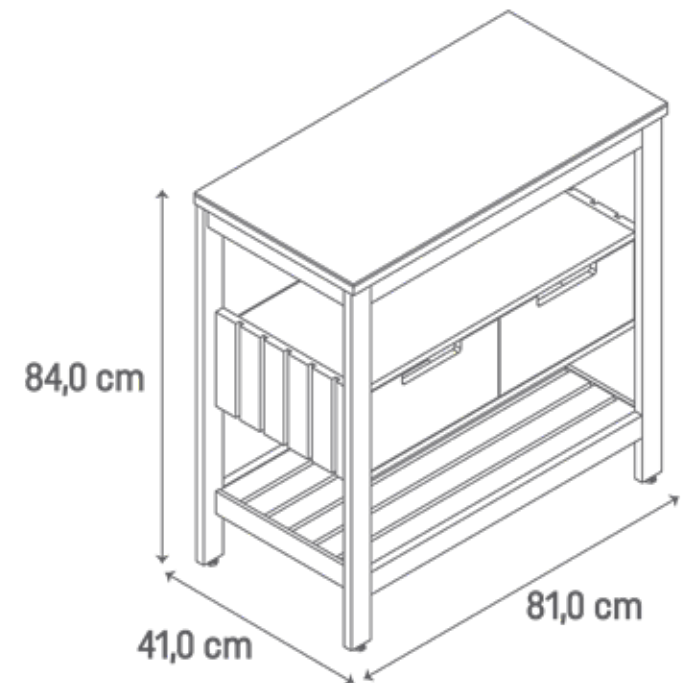

Antares

APARADOR PINUS

NT.BR
79.20

Aparador Antares
cód. 2013.79.20 (515)

Corrediza
Telescópica

Pés Regulagem
Altura

Produto
Sustentável

Naos