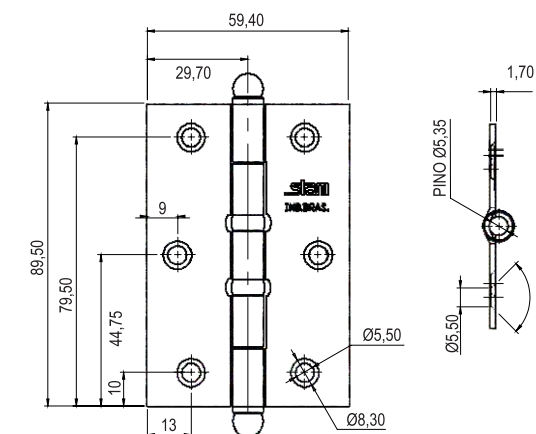

ACABAMENTOS

Cromado

Oxidado

Antique

Acetinado Escovado

Branco

Preto

CARTELA COM 3 UNIDADES CAIXA COM 24 UNIDADES
Canto Reto 42020 Canto Reto 42014
Canto Red. 42008 Canto Red. 42002

CARTELA COM 3 UNIDADES CAIXA COM 24 UNIDADES
Canto Reto 42021 Canto Reto 42015
Canto Red. 42009 Canto Red. 42003

CARTELA COM 3 UNIDADES CAIXA COM 24 UNIDADES
Canto Reto 42022 Canto Reto 42016
Canto Red. 42010 Canto Red. 42004

CARTELA COM 3 UNIDADES CAIXA COM 24 UNIDADES
Canto Reto 42023 Canto Reto 42017
Canto Red. 42011 Canto Red. 42005

CARTELA COM 3 UNIDADES CAIXA COM 24 UNIDADES
Canto Reto 42024 Canto Reto 42018
Canto Red. 42012 Canto Red. 42006

CARTELA COM 3 UNIDADES CAIXA COM 24 UNIDADES
Canto Reto 42025 Canto Reto 42019
Canto Red. 42013 Canto Red. 42007