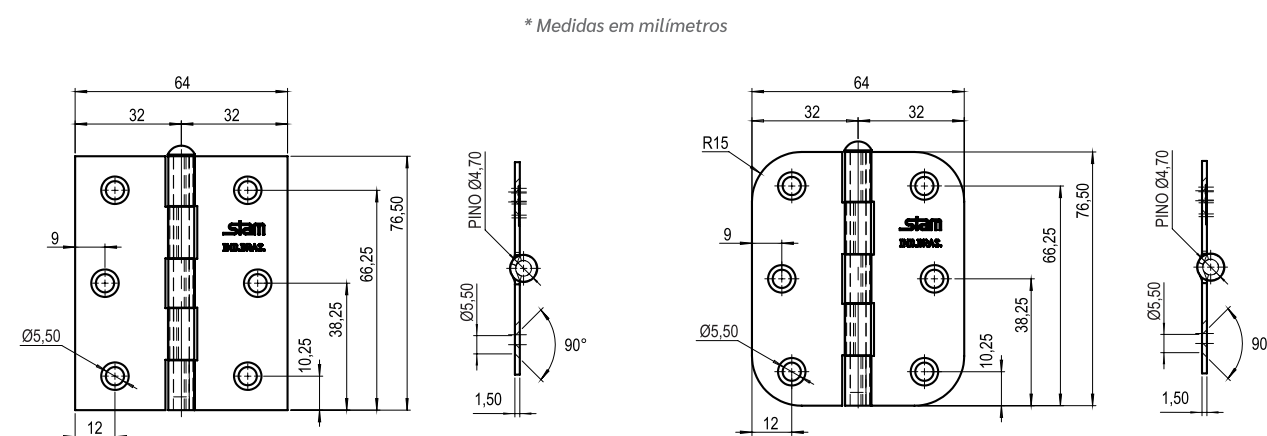

DOBRADIÇAS

stam

Dobradiças de Aço

- 04 PINO REVERSÍVEL 3" x 2½" x 1,5 mm
- 06 PINO REVERSÍVEL 3½" x 2⁵⁄₁₆" x 1,5 mm
- 08 PINO REVERSÍVEL 3½" x 3" x 1,9 mm
- 10 PINO E BOLA 3½" x 2⁵⁄₁₆" x 1,7 mm SEM ANEL
- 12 PINO E BOLA 3½" x 2⁵⁄₁₆" x 1,7 mm COM 2 ANÉIS
- 14 PINO E BOLA 3" x 2½" x 1,7 mm COM 2 ANÉIS

3" x 2½" x 1,5 mm

APLICABILIDADE			
Tamanho	Quantidade de dobradiças	Peso máximo da porta	Largura máxima da porta
3" X 2½"	3 unidades	25 kg	80 cm

DISPONÍVEL EM CAIXA E CARTELA	
Caixa com 24 unidades	Cartela com 3 unidades

ESPECIFICAÇÕES

Espessura: 1,5 mm
Composição: Aço

ACABAMENTOS

CARTELA COM 3 UNIDADES	CAIXA COM 24 UNIDADES	CARTELA COM 3 UNIDADES	CAIXA COM 24 UNIDADES
Canto Reto 42090	Canto Reto 42086	Canto Reto 42091	Canto Reto 42087
Canto Red. 42092	Canto Red. 42088	Canto Red. 42093	Canto Red. 42089

DOBRADIÇA PINO REVERSÍVEL

3 1/2" x 2 5/16" x 1,5 mm

APLICABILIDADE			
Tamanho	Quantidade de dobradiças	Peso máximo da porta	Largura máxima da porta
3 1/2"	2 unidades	15 kg	80 cm
3 1/2"	3 unidades	20 kg	80 cm