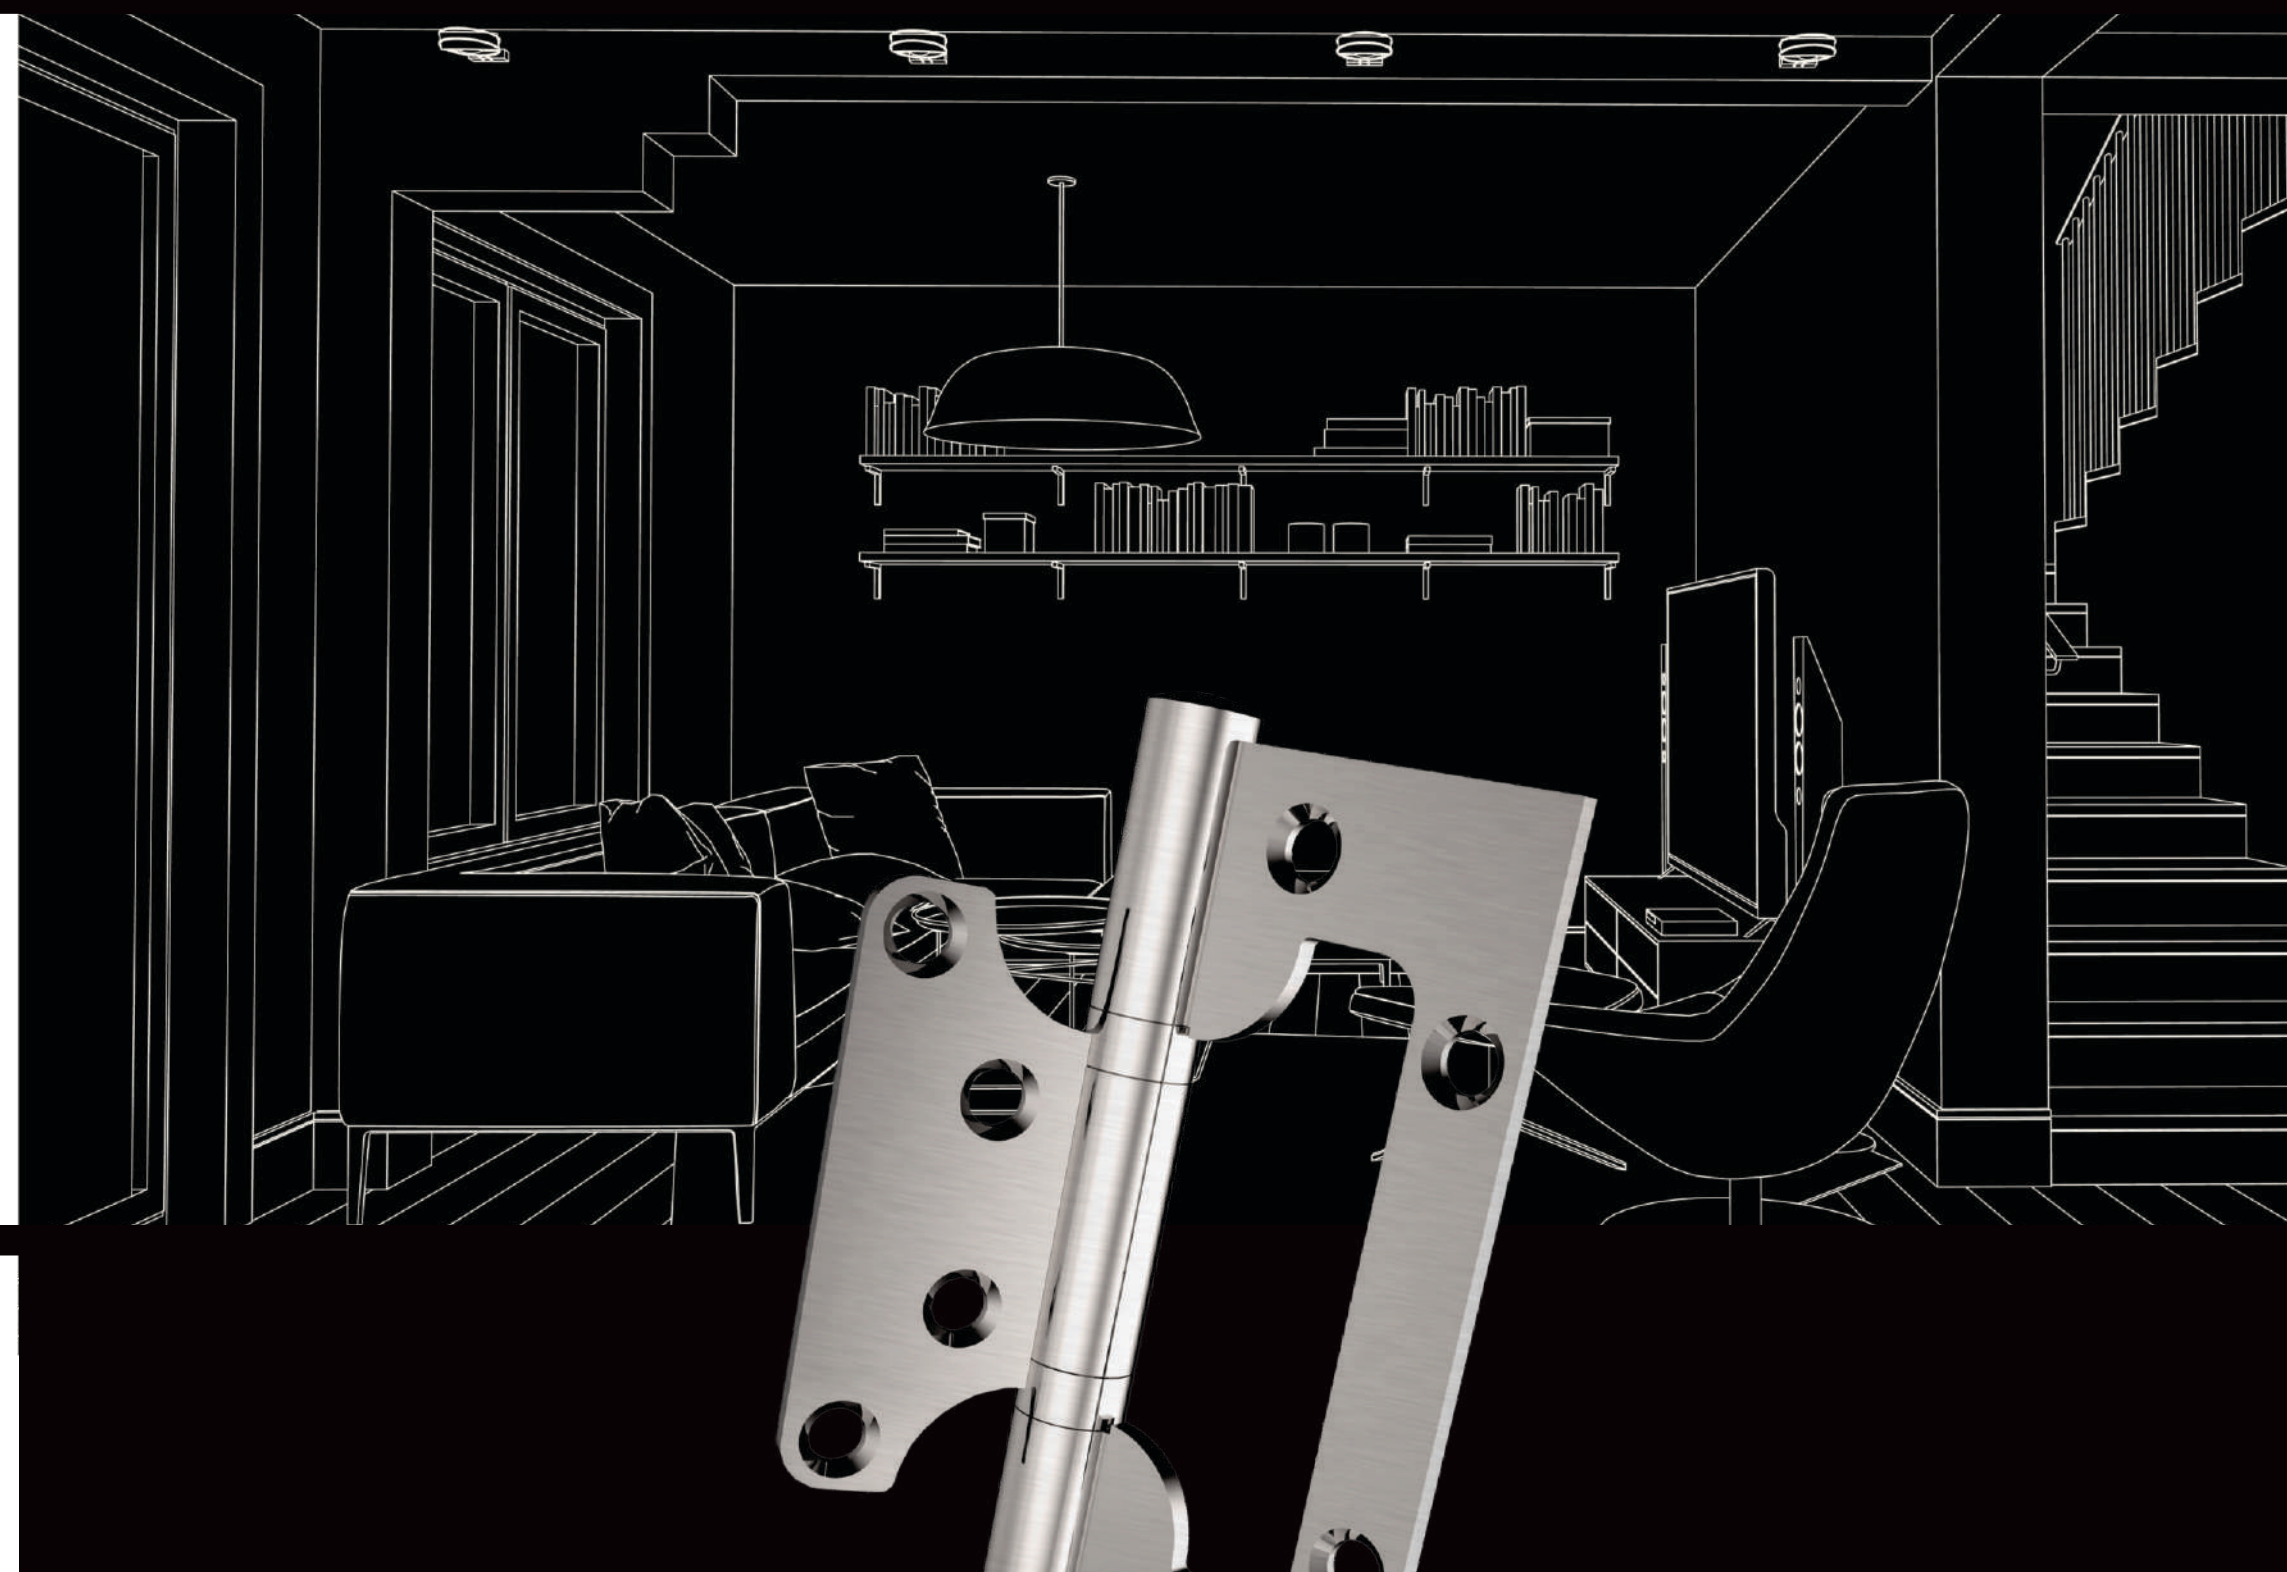

BELEZA & SOFISTICAÇÃO

As dobradiças são peças fundamentais para a funcionalidade das portas e portões. Escolhendo um modelo da nossa Linha Ferraggio, você está optando por um produto feito com aço inox, matéria-prima de alta qualidade, com mais resistência à corrosão e longa durabilidade.

Quem quer qualidade, fecha com Stam!