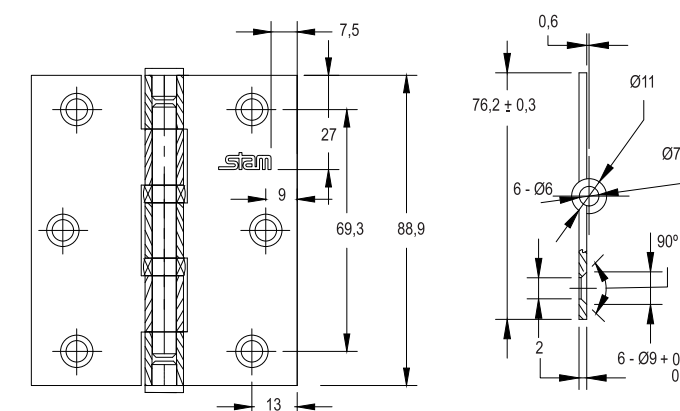

DOBRADIÇA COM ROLAMENTO

3 1/2" x 3" x 1,9 mm

Linha
Ferraggio®

ESPECIFICAÇÕES

Espessura: 1,9 mm
Composição: Aço Inox

FABRICADO COM
AÇO INOX

Medidas em milímetros

APLICABILIDADE			
Tamanho	Quantidade de dobradiças	Peso máximo da porta	Parafusos de fixação
3 1/2" x 3"	3 unidades	50 kg	4,2 x 25