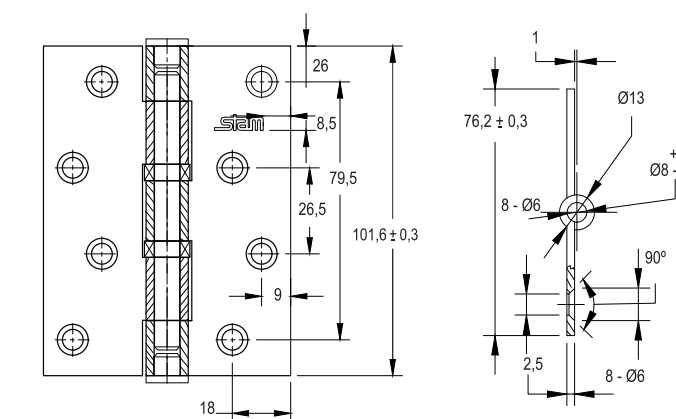

DISPONÍVEL EM CAIXA

Caixa com 12 unidades

Medidas em milímetros