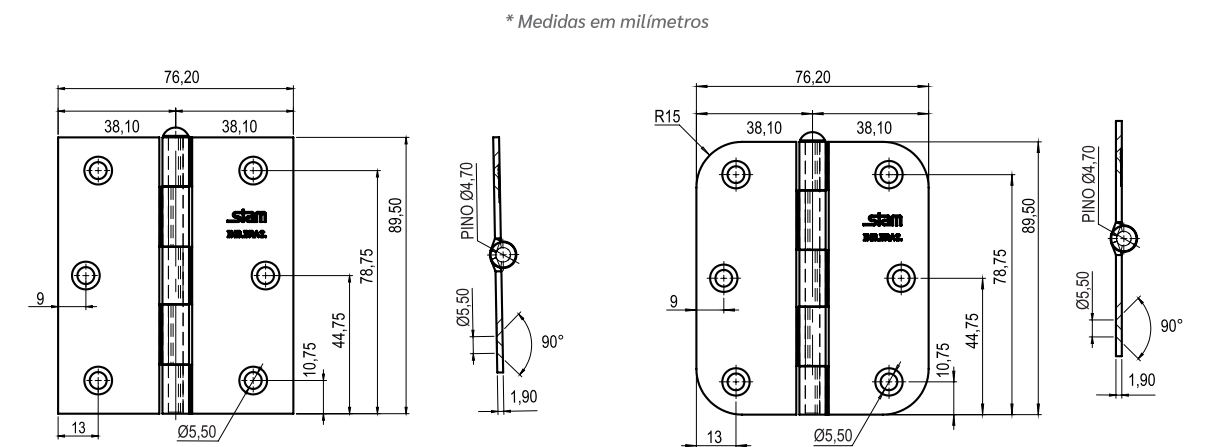

ESPECIFICAÇÕES

Espessura: 1,9 mm
Composição: Aço