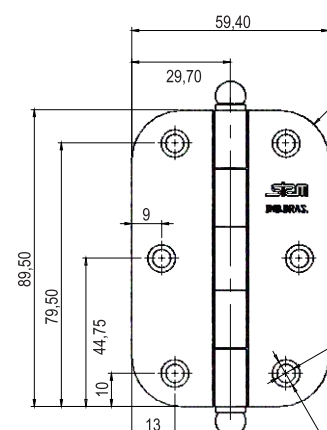

DOBRADIÇA PINO E BOLA

3 1/2" x 2 5/16" x 1,7 mm

APLICABILIDADE			
Tamanho	Quantidade de dobradiças	Peso máximo da porta	Largura máxima da porta
3 1/2"	2 unidades	15 kg	80 cm
3 1/2"	3 unidades	20 kg	80 cm

DISPONÍVEL EM CAIXA E CARTELA	
Caixa com 24 unidades	Cartela com 3 unidades

ESPECIFICAÇÕES

Espessura: 1,7 mm
Composição: Aço

* Medidas em milímetros

ACABAMENTOS

Cromado

Oxidado

Antique