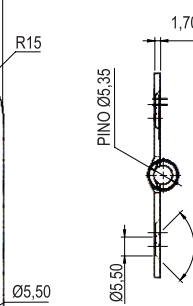

DOBRADIÇA PINO E BOLA

3 1/2" x 2 5/16" x 1,7 mm

APLICABILIDADE			
Tamanho	Quantidade de dobradiças	Peso máximo da porta	Largura máxima da porta
3 1/2"	2 unidades	15 kg	80 cm
3 1/2"	3 unidades	20 kg	80 cm

DISPONÍVEL EM CAIXA E CARTELA	
Caixa com 24 unidades	Cartela com 3 unidades

ESPECIFICAÇÕES

Espessura: 1,7 mm
Composição: Aço

* Medidas em milímetros

ACABAMENTOS

Cromado

Oxidado

Antique