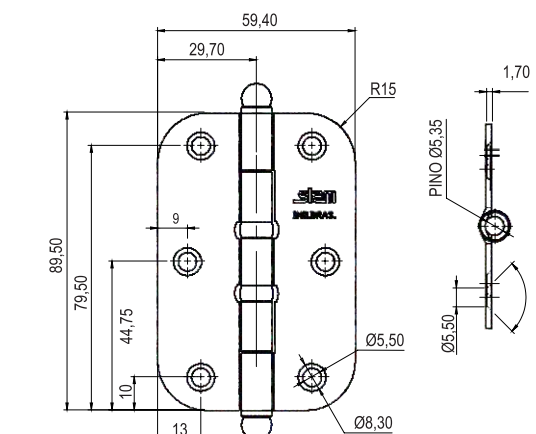

ACABAMENTOS

Cromado

Oxidado

Antique

Acetinado Escovado

Branco

Preto

CARTELA COM 3 UNIDADES CAIXA COM 24 UNIDADES
Canto Reto 42020 Canto Reto 42014
Canto Red. 42008 Canto Red. 42002

CARTELA COM 3 UNIDADES CAIXA COM 24 UNIDADES
Canto Reto 42021 Canto Reto 42015
Canto Red. 42009 Canto Red. 42003

CARTELA COM 3 UNIDADES CAIXA COM 24 UNIDADES
Canto Reto 42022 Canto Reto 42016
Canto Red. 42010 Canto Red. 42004

CARTELA COM 3 UNIDADES CAIXA COM 24 UNIDADES
Canto Reto 42023 Canto Reto 42017
Canto Red. 42011 Canto Red. 42005

CARTELA COM 3 UNIDADES CAIXA COM 24 UNIDADES
Canto Reto 42024 Canto Reto 42018
Canto Red. 42012 Canto Red. 42006

CARTELA COM 3 UNIDADES CAIXA COM 24 UNIDADES
Canto Reto 42025 Canto Reto 42019
Canto Red. 42013 Canto Red. 42007