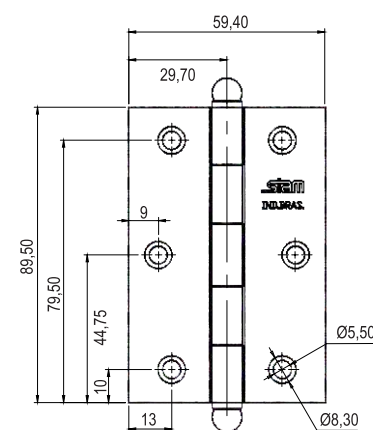

DISPONÍVEL EM CAIXA E CARTELA	
Caixa com 24 unidades	Cartela com 3 unidades

ESPECIFICAÇÕES

Espessura: 1,7 mm
Composição: Aço

* Medidas em milímetros

ACABAMENTOS

Cromado

Oxidado

Antique