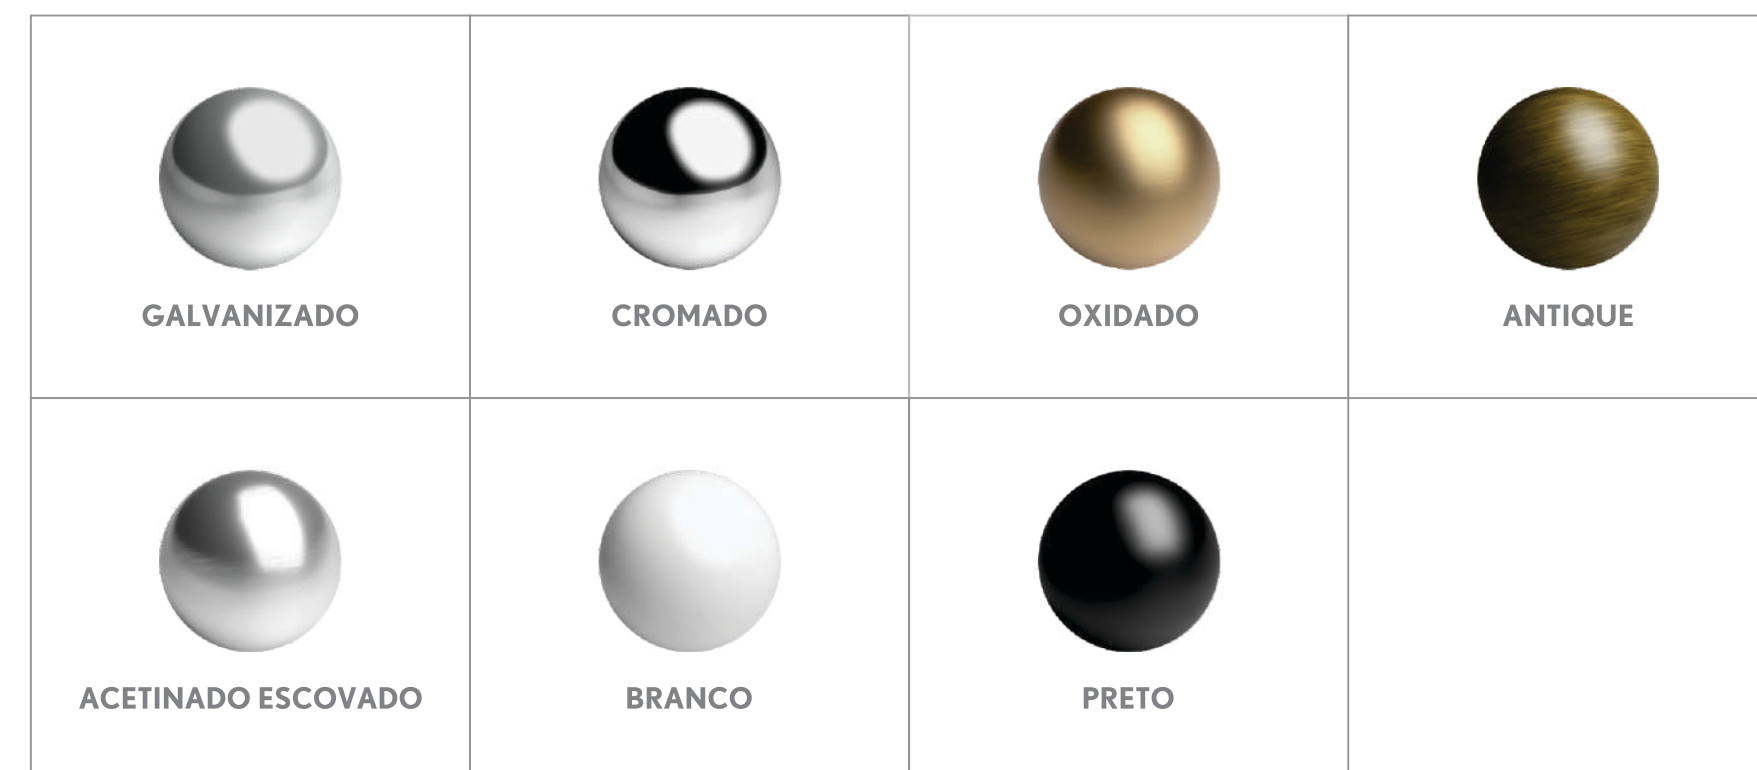

DOBRADIÇAS

stam

Dobradiças de Aço

- 04 PINO REVERSÍVEL 3" x 2½" x 1,5 mm
- 06 PINO REVERSÍVEL 3½" x 2⁵⁄₁₆" x 1,5 mm
- 08 PINO REVERSÍVEL 3½" x 3" x 1,9 mm
- 10 PINO E BOLA 3½" x 2⁵⁄₁₆" x 1,7 mm SEM ANEL
- 12 PINO E BOLA 3½" x 2⁵⁄₁₆" x 1,7 mm COM 2 ANÉIS
- 14 PINO E BOLA 3" x 2½" x 1,7 mm COM 2 ANÉIS