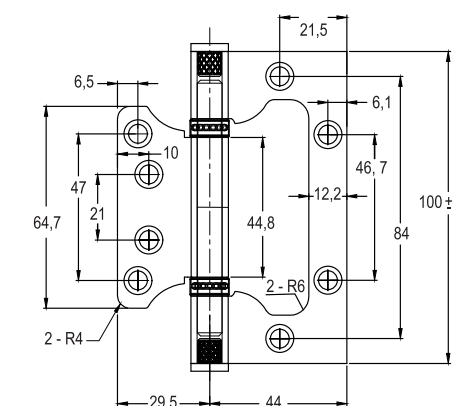

ACABAMENTOS

Inox Polido

CARTELA COM 3 UNIDADES
76812

Inox Escovado

CARTELA COM 3 UNIDADES
76811

CAIXA COM 24 UNIDADES
76810

CAIXA COM 24 UNIDADES
76809