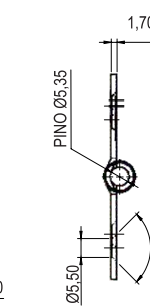

DOBRADIÇA PINO E BOLA

3 1/2" x 2 5/16" x 1,7 mm

APLICABILIDADE			
Tamanho	Quantidade de dobradiças	Peso máximo da porta	Largura máxima da porta
3 1/2"	2 unidades	15 kg	80 cm
3 1/2"	3 unidades	20 kg	80 cm

DISPONÍVEL EM CAIXA E CARTELA	
Caixa com 24 unidades	Cartela com 3 unidades

ESPECIFICAÇÕES

Espessura: 1,7 mm
Composição: Aço

* Medidas em milímetros

ACABAMENTOS

Cromado

Oxidado

Antique