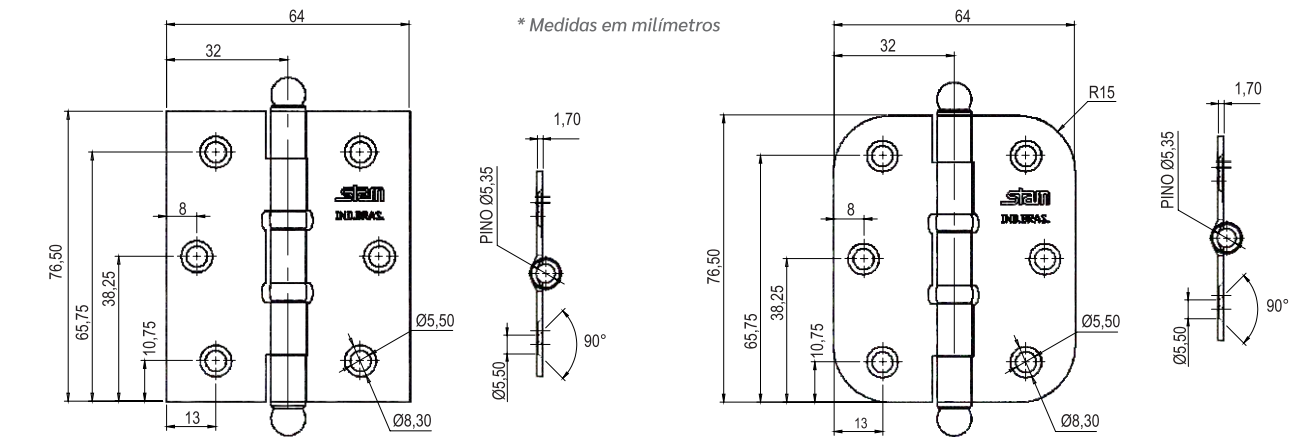

ESPECIFICAÇÕES

Espessura: 1,7 mm
Composição: Aço

ACABAMENTOS

Cromado

Oxidado

Antique

CARTELA COM 3 UNIDADES | CAIXA COM 24 UNIDADES
Canto Reto 42048 | Canto Reto 42042
Canto Red. 42055 | Canto Red. 42045

CARTELA COM 3 UNIDADES | CAIXA COM 24 UNIDADES
Canto Reto 42049 | Canto Reto 42043
Canto Red. 42056 | Canto Red. 42046

CARTELA COM 3 UNIDADES | CAIXA COM 24 UNIDADES
Canto Reto 42054 | Canto Reto 42044
Canto Red. 42057 | Canto Red. 42047