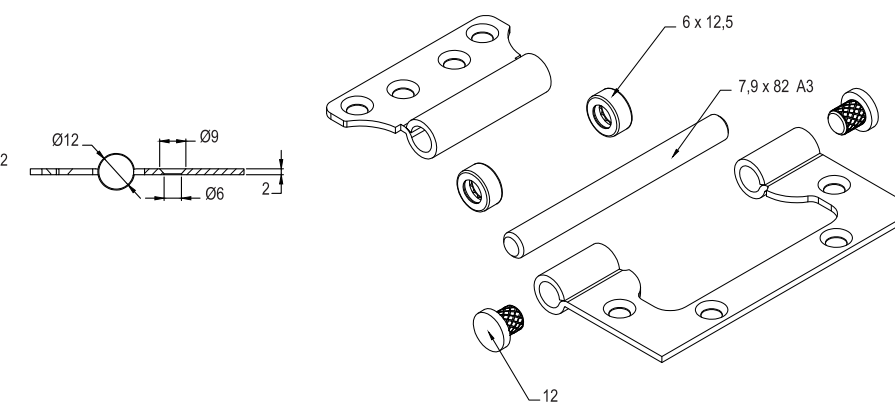

ACABAMENTOS

Inox Polido

CARTELA COM 3 UNIDADES
76812

Inox Escovado

CARTELA COM 3 UNIDADES
76811

CAIXA COM 24 UNIDADES
76810

CAIXA COM 24 UNIDADES
76809