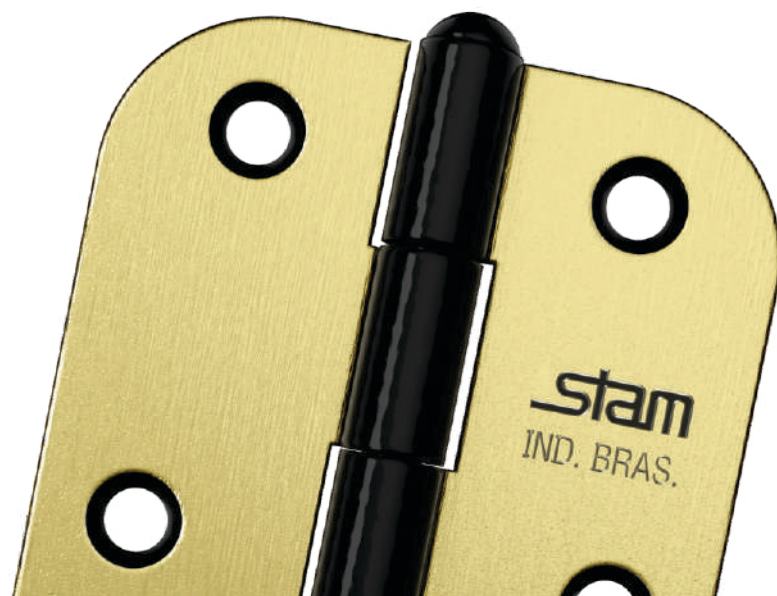

DOBRADIÇA PINO REVERSÍVEL

3 1/2" x 2 5/16" x 1,5 mm

APLICABILIDADE			
Tamanho	Quantidade de dobradiças	Peso máximo da porta	Largura máxima da porta
3 1/2"	2 unidades	15 kg	80 cm
3 1/2"	3 unidades	20 kg	80 cm

DISPONÍVEL EM CAIXA E CARTELA	
Caixa com 24 unidades	Cartela com 3 unidades

ESPECIFICAÇÕES

Espessura: 1,5 mm
Composição: Aço

ACABAMENTOS

CARTELA COM 3 UNIDADES	CAIXA COM 24 UNIDADES	CARTELA COM 3 UNIDADES	CAIXA COM 24 UNIDADES
Canto Reto 42052	Canto Reto 42050	Canto Reto 42053	Canto Reto 42051
Canto Red. 42060	Canto Red. 42058	Canto Red. 42061	Canto Red. 42059