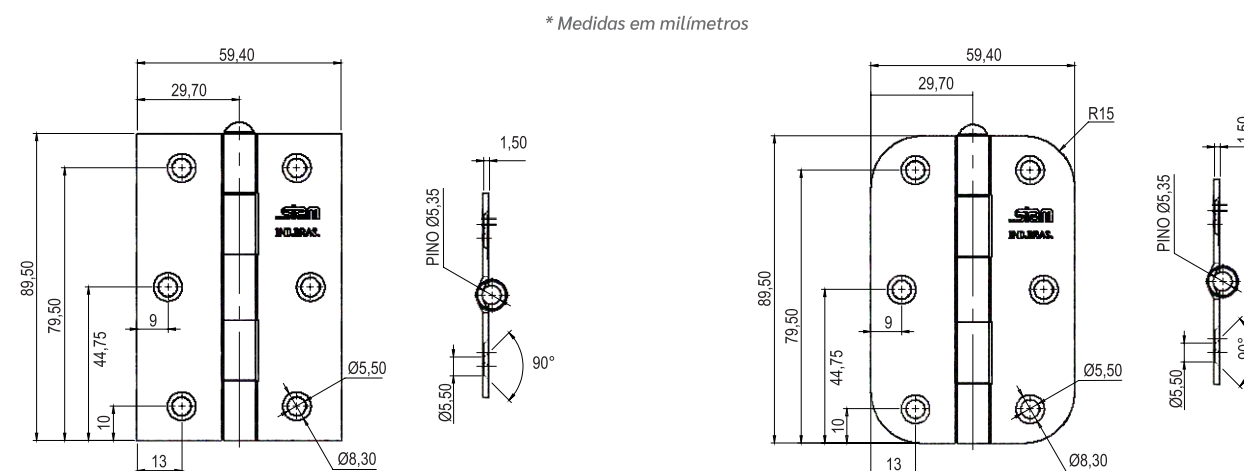

DOBRADIÇA PINO REVERSÍVEL

3 1/2" x 2 5/16" x 1,5 mm

APLICABILIDADE			
Tamanho	Quantidade de dobradiças	Peso máximo da porta	Largura máxima da porta
3 1/2"	2 unidades	15 kg	80 cm
3 1/2"	3 unidades	20 kg	80 cm

DISPONÍVEL EM CAIXA E CARTELA	
Caixa com 24 unidades	Cartela com 3 unidades

ESPECIFICAÇÕES

Espessura: 1,5 mm
Composição: Aço

ACABAMENTOS

CARTELA COM 3 UNIDADES	CAIXA COM 24 UNIDADES	CARTELA COM 3 UNIDADES	CAIXA COM 24 UNIDADES
Canto Reto 42052	Canto Reto 42050	Canto Reto 42053	Canto Reto 42051
Canto Red. 42060	Canto Red. 42058	Canto Red. 42061	Canto Red. 42059