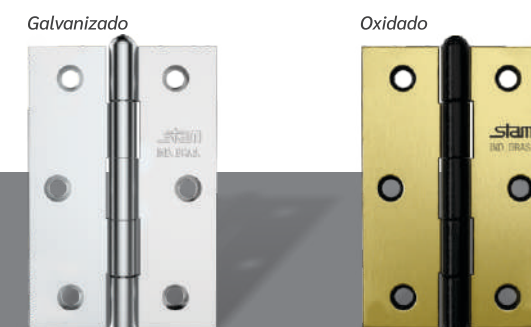

DISPONÍVEL EM CAIXA E CARTELA	
Caixa com 24 unidades	Cartela com 3 unidades

ESPECIFICAÇÕES

Espessura: 1,5 mm
Composição: Aço

ACABAMENTOS

CARTELA COM 3 UNIDADES	CAIXA COM 24 UNIDADES	CARTELA COM 3 UNIDADES	CAIXA COM 24 UNIDADES
Canto Reto 42052	Canto Reto 42050	Canto Reto 42053	Canto Reto 42051
Canto Red. 42060	Canto Red. 42058	Canto Red. 42061	Canto Red. 42059