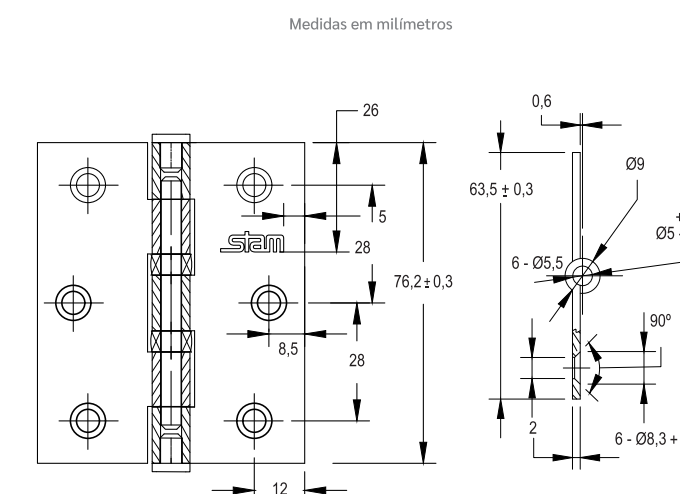

ACABAMENTOS

Inox Polido

CARTELA COM
3 UNIDADES
76006

Inox Escovado

CARTELA COM
3 UNIDADES
76005

CAIXA COM
12 UNIDADES
76002

CAIXA COM
12 UNIDADES
76003