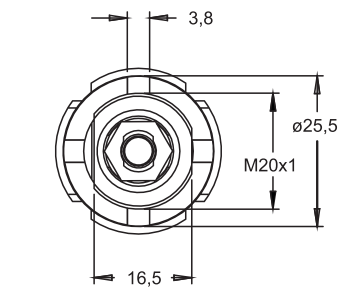

312/313*
EXTERNA**

Composição
Aço ABNT 1010
Zamac
Aço Inox
Latão

Acessórios
Chave

312
EXTRAÇÃO DUPLA**
A chave é retirada quando a fechadura estiver aberta ou trancada

**313*
EXTRAÇÃO SIMPLES**
A chave é retirada quando a fechadura estiver trancada

**316
EXTERNA**

Composição
Aço ABNT 1010
Zamac
Aço Inox
Latão
Alumínio

Acessórios
Espelhos
Chave
Guia de Regulagem
Guia de Fixação