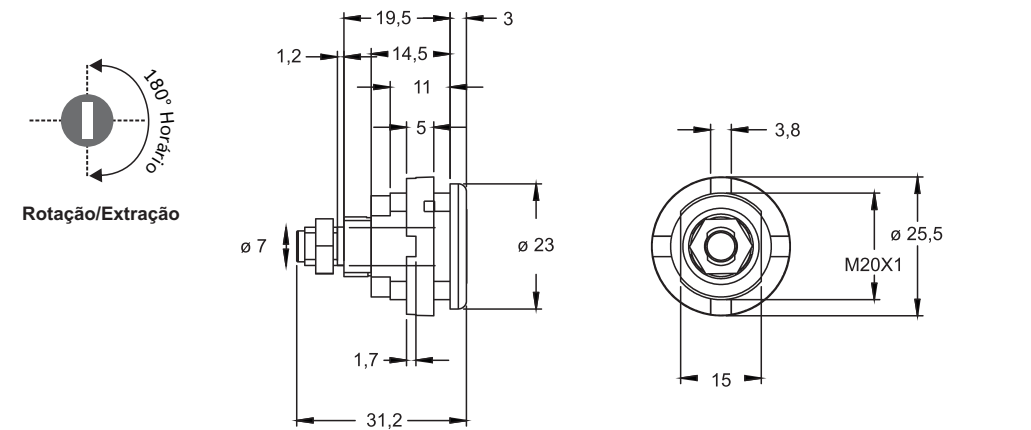

309A EXTERNA

Composição
Aço ABNT 1010
Zamac
Aço Inox
Latão

Acessórios
Chave
Linguetas