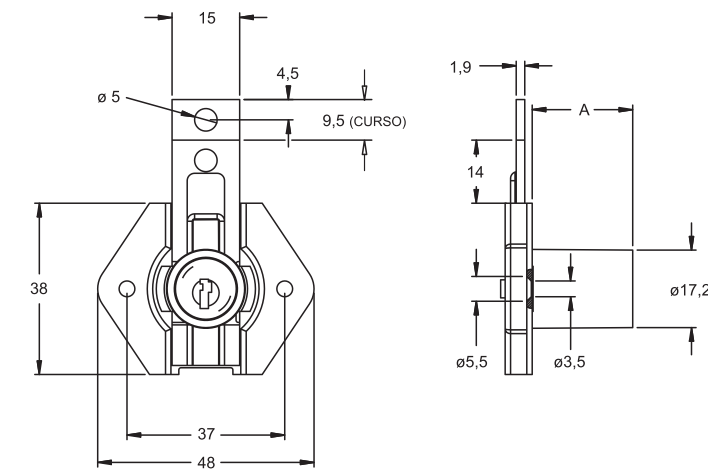

**FECHADURAS
PARA
VITRINE**
PÁG.24

Linha Moveleira

As fechaduras da linha moveleira estão disponíveis com:

CHAVE COMUM

CHAVE COM CABEÇA PLÁSTICA

CHAVE ESCAMOTEÁVEL

CCSI - CHAVE COMUM SEGREDOS IGUAIS
CCSD - CHAVE COMUM SEGREDOS DIFERENTES
CPSI - CHAVE PLÁSTICA SEGREDOS IGUAIS
CPSD - CHAVE PLÁSTICA SEGREDOS DIFERENTES
CPTSI - CHAVE PLÁSTICA TAMPOGRAFADA SEGREDOS IGUAIS
CPTSD - CHAVE PLÁSTICA TAMPOGRAFADA SEGREDOS DIFERENTES
CESI - CHAVE ESCAMOTEÁVEL SEGREDOS IGUAIS
CESD - CHAVE ESCAMOTEÁVEL SEGREDOS DIFERENTES

FECHADURAS PARA GAVETAS

FECHADURAS PARA GAVETAS

**301/302
EXTERNA**
301 - Medida A= 22mm
302 - Medida A= 31mm

Composição
Aço ABNT 1010
Zamac
Aço Inox
Latão

Acessórios
Espelhos
Chave

**301LG/302LG
EXTERNA**
301LG - Medida A= 22mm
302LG - Medida A= 31mm

Composição
Aço ABNT 1010
Zamac
Aço Inox
Latão

Acessórios
Espelhos
Chave

**305/306
EXTERNA**
305 - Medida A= 22mm
306 - Medida A= 31mm

Composição
Aço ABNT 1010
Zamac
Aço Inox
Latão

Acessórios
Espelhos
Chave

Composição
Aço ABNT 1010
Zamac
Aço Inox
Latão

Acessórios
Espelhos
Chave

Rotação/Extração

307/308
EXTERNA
307 - Medida A= 22mm
308 - Medida A= 31mm

Composição
Aço ABNT 1010
Zamac
Aço Inox
Latão

Acessórios
Espelhos
Chave