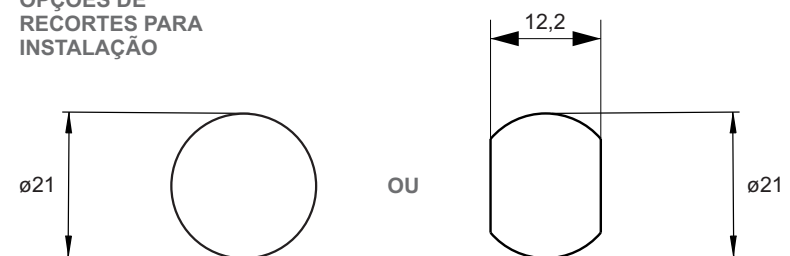

**OPÇÕES DE
RECORTES PARA
INSTALAÇÃO**