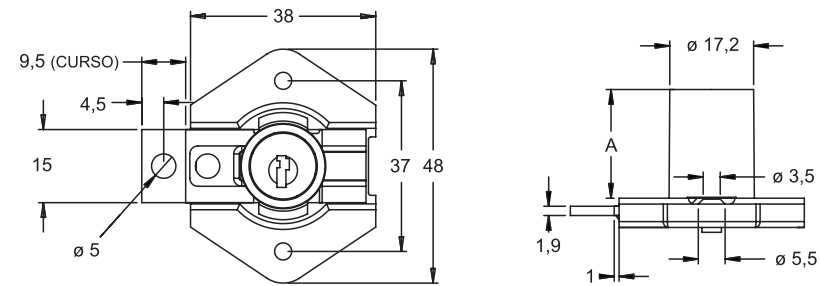

FECHADURAS PARA GAVETAS

FECHADURAS PARA GAVETAS

**301/302
EXTERNA**
301 - Medida A= 22mm
302 - Medida A= 31mm

Composição
Aço ABNT 1010
Zamac
Aço Inox
Latão

Acessórios
Espelhos
Chave

**301LG/302LG
EXTERNA**
301LG - Medida A= 22mm
302LG - Medida A= 31mm

Composição
Aço ABNT 1010
Zamac
Aço Inox
Latão

Acessórios
Espelhos
Chave

**305/306
EXTERNA**
305 - Medida A= 22mm
306 - Medida A= 31mm

Composição
Aço ABNT 1010
Zamac
Aço Inox
Latão

Acessórios
Espelhos
Chave

FECHADURAS PARA ARMÁRIOS

FECHADURAS PARA ARMÁRIOS

303/304
EXTERNA
303 - Medida A= 22mm
304 - Medida A= 31mm

Composição
Aço ABNT 1010
Zamac
Aço Inox
Latão

Acessórios
Espelhos
Chave

Rotação/Extração

303LG/304LG
EXTERNA
303LG - Medida A= 22mm
304LG - Medida A= 31mm

Composição
Aço ABNT 1010
Zamac
Aço Inox
Latão

Acessórios
Espelhos
Chave

Rotação/Extração

307/308
EXTERNA
307 - Medida A= 22mm
308 - Medida A= 31mm

Composição
Aço ABNT 1010
Zamac
Aço Inox
Latão

Acessórios
Espelhos
Chave