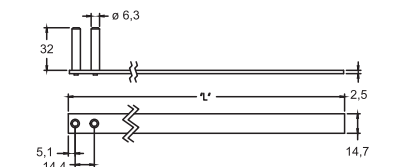

312/313*
EXTERNA**

Composição
Aço ABNT 1010
Zamac
Aço Inox
Latão

Acessórios
Chave

312
EXTRAÇÃO DUPLA**
A chave é retirada quando a fechadura estiver aberta ou trancada

**313*
EXTRAÇÃO SIMPLES**
A chave é retirada quando a fechadura estiver trancada

**316
EXTERNA**

Composição
Aço ABNT 1010
Zamac
Aço Inox
Latão
Alumínio

Acessórios
Espelhos
Chave
Guia de Regulagem
Guia de Fixação

QUANTIDADE DE GUIAS DA HASTE E DE REGULAGEM PARA CADA HASTE	
300mm	2 GUIAS DA HASTE 2 GUIAS DE REGULAGEM
500mm	4 GUIAS DA HASTE 4 GUIAS DE REGULAGEM
600mm	4 GUIAS DA HASTE 4 GUIAS DE REGULAGEM
1000mm	6 GUIAS DA HASTE 6 GUIAS DE REGULAGEM
1200mm	6 GUIAS DA HASTE 6 GUIAS DE REGULAGEM