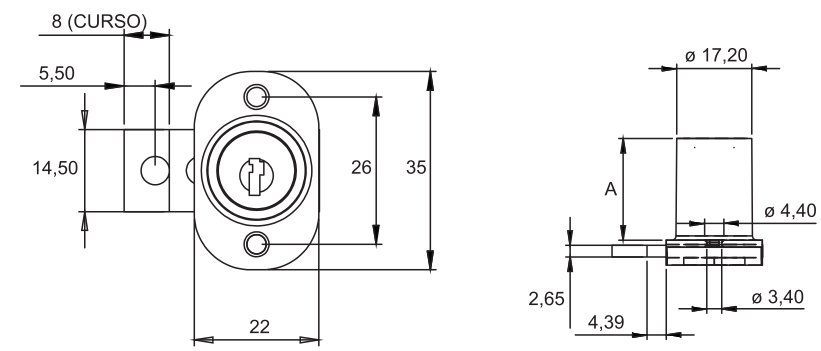

307/308
EXTERNA
307 - Medida A= 22mm
308 - Medida A= 31mm

Composição
Aço ABNT 1010
Zamac
Aço Inox
Latão

Acessórios
Espelhos
Chave

Rotação/Extração