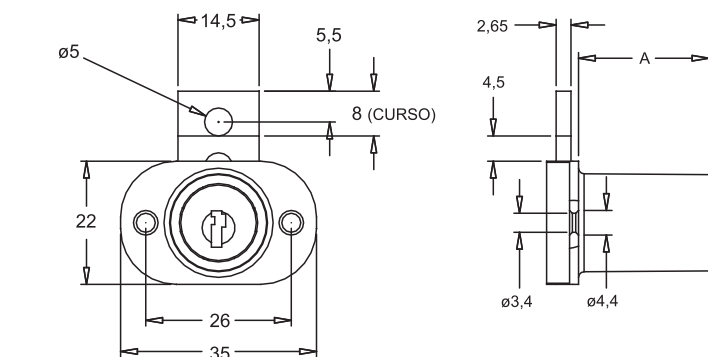

FECHADURAS PARA GAVETAS

FECHADURAS PARA GAVETAS

**301/302
EXTERNA**
301 - Medida A= 22mm
302 - Medida A= 31mm

Composição
Aço ABNT 1010
Zamac
Aço Inox
Latão

Acessórios
Espelhos
Chave

**301LG/302LG
EXTERNA**
301LG - Medida A= 22mm
302LG - Medida A= 31mm

Composição
Aço ABNT 1010
Zamac
Aço Inox
Latão

Acessórios
Espelhos
Chave

**305/306
EXTERNA**
305 - Medida A= 22mm
306 - Medida A= 31mm

Composição
Aço ABNT 1010
Zamac
Aço Inox
Latão

Acessórios
Espelhos
Chave

FECHADURAS PARA ARMÁRIOS

FECHADURAS PARA ARMÁRIOS

303/304
EXTERNA
303 - Medida A= 22mm
304 - Medida A= 31mm

Composição
Aço ABNT 1010
Zamac
Aço Inox
Latão

Acessórios
Espelhos
Chave

Rotação/Extração

303LG/304LG
EXTERNA
303LG - Medida A= 22mm
304LG - Medida A= 31mm

Composição
Aço ABNT 1010
Zamac
Aço Inox
Latão

Acessórios
Espelhos
Chave

Rotação/Extração

307/308
EXTERNA
307 - Medida A= 22mm
308 - Medida A= 31mm

Composição
Aço ABNT 1010
Zamac
Aço Inox
Latão

Acessórios
Espelhos
Chave