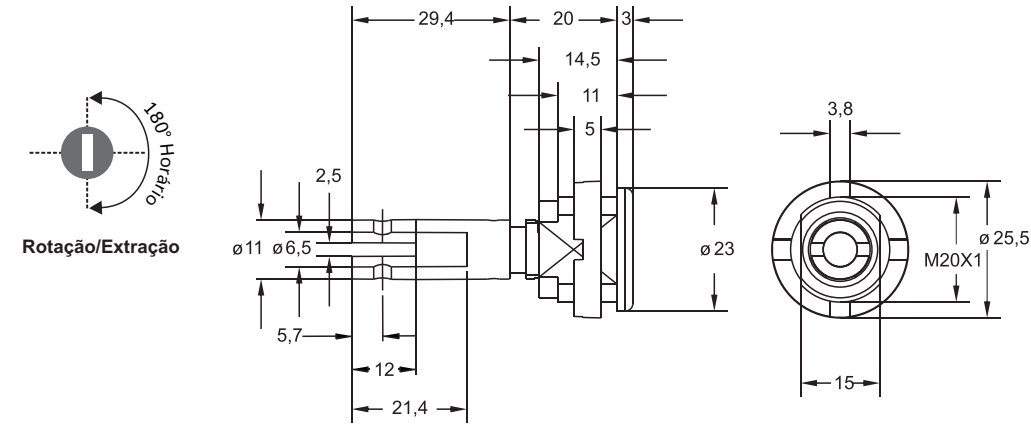

309 EXTERNA

Composição
Aço ABNT 1010
Zamac
Aço Inox
Latão

Acessórios
Chave