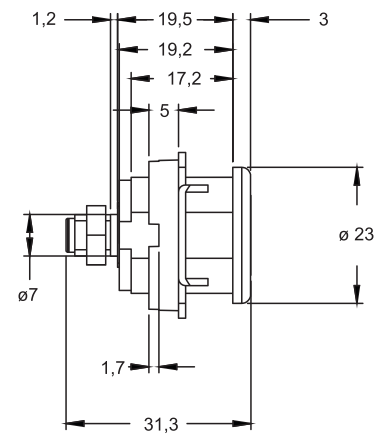

312/313*
EXTERNA**

Composição
Aço ABNT 1010
Zamac
Aço Inox
Latão

Acessórios
Chave

312
EXTRAÇÃO DUPLA**
A chave é retirada quando a fechadura estiver aberta ou trancada

**313*
EXTRAÇÃO SIMPLES**
A chave é retirada quando a fechadura estiver trancada

**316
EXTERNA**

Composição
Aço ABNT 1010
Zamac
Aço Inox
Latão
Alumínio

Acessórios
Espelhos
Chave
Guia de Regulagem
Guia de Fixação