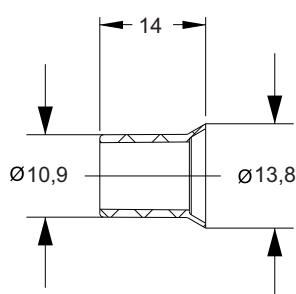

314/315
EXTERNA
314 - Medida A= 26mm
315 - Medida A= 30mm

Composição
Aço ABNT 1010
Zamac
Aço Inox
Latão

Acessório
Espelhos
Chave
Prolongador