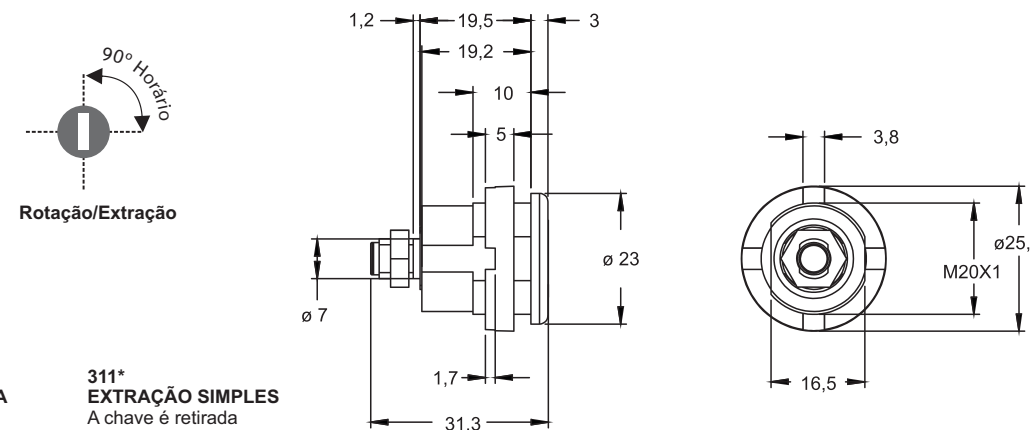

310**/311* EXTERNA

Composição
Aço ABNT 1010
Zamac
Aço Inox
Latão

Acessórios
Chave
Linguetas