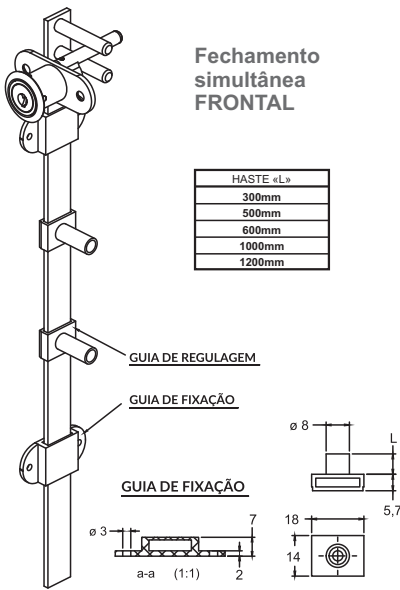

312/313*
EXTERNA**

Composição
Aço ABNT 1010
Zamac
Aço Inox
Latão

Acessórios
Chave

312
EXTRAÇÃO DUPLA**
A chave é retirada quando a fechadura estiver aberta ou trancada

**313*
EXTRAÇÃO SIMPLES**
A chave é retirada quando a fechadura estiver trancada

**316
EXTERNA**

Composição
Aço ABNT 1010
Zamac
Aço Inox
Latão
Alumínio

Acessórios
Espelhos
Chave
Guia de Regulagem
Guia de Fixação

QUANTIDADE DE GUIAS DA HASTE E DE REGULAGEM PARA CADA HASTE	
300mm	2 GUIAS DA HASTE 2 GUIAS DE REGULAGEM
500mm	4 GUIAS DA HASTE 4 GUIAS DE REGULAGEM
600mm	4 GUIAS DA HASTE 4 GUIAS DE REGULAGEM
1000mm	6 GUIAS DA HASTE 6 GUIAS DE REGULAGEM
1200mm	6 GUIAS DA HASTE 6 GUIAS DE REGULAGEM

**317
EXTERNA**

Composição
Aço ABNT 1010
Zamac
Aço Inox
Latão
Alumínio

Acessórios
Espelhos
Chave
Guia de Regulagem
Guia de Fixação

QUANTIDADE DE GUIAS DA HASTE E DE REGULAGEM PARA CADA HASTE	
300mm	2 GUIAS DA HASTE 2 GUIAS DE REGULAGEM
500mm	4 GUIAS DA HASTE 4 GUIAS DE REGULAGEM
600mm	4 GUIAS DA HASTE 4 GUIAS DE REGULAGEM
1000mm	6 GUIAS DA HASTE 6 GUIAS DE REGULAGEM
1200mm	6 GUIAS DA HASTE 6 GUIAS DE REGULAGEM