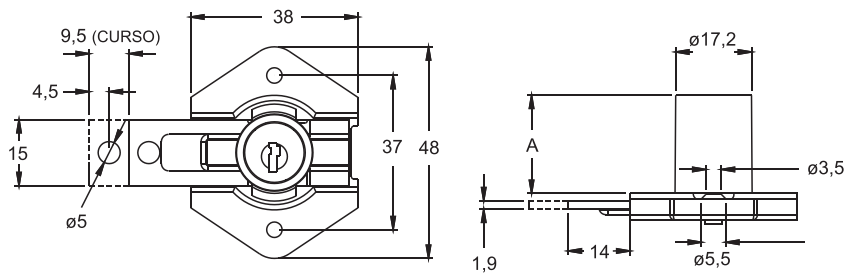

FECHADURAS PARA GAVETAS

FECHADURAS PARA GAVETAS

**301/302
EXTERNA**
301 - Medida A= 22mm
302 - Medida A= 31mm

Composição
Aço ABNT 1010
Zamac
Aço Inox
Latão

Acessórios
Espelhos
Chave

**301LG/302LG
EXTERNA**
301LG - Medida A= 22mm
302LG - Medida A= 31mm

Composição
Aço ABNT 1010
Zamac
Aço Inox
Latão

Acessórios
Espelhos
Chave

**305/306
EXTERNA**
305 - Medida A= 22mm
306 - Medida A= 31mm

Composição
Aço ABNT 1010
Zamac
Aço Inox
Latão

Acessórios
Espelhos
Chave

FECHADURAS PARA ARMÁRIOS

FECHADURAS PARA ARMÁRIOS

303/304
EXTERNA
303 - Medida A= 22mm
304 - Medida A= 31mm

Composição
Aço ABNT 1010
Zamac
Aço Inox
Latão

Acessórios
Espelhos
Chave

Rotação/Extração

303LG/304LG
EXTERNA
303LG - Medida A= 22mm
304LG - Medida A= 31mm

Composição
Aço ABNT 1010
Zamac
Aço Inox
Latão

Acessórios
Espelhos
Chave

Rotação/Extração

307/308
EXTERNA
307 - Medida A= 22mm
308 - Medida A= 31mm

Composição
Aço ABNT 1010
Zamac
Aço Inox
Latão

Acessórios
Espelhos
Chave