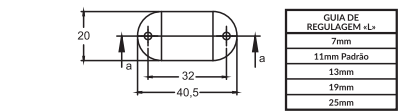

QUANTIDADE DE GUIAS DA HASTE E DE REGULAGEM PARA CADA HASTE	
300mm	2 GUIAS DA HASTE 2 GUIAS DE REGULAGEM
500mm	4 GUIAS DA HASTE 4 GUIAS DE REGULAGEM
600mm	4 GUIAS DA HASTE 4 GUIAS DE REGULAGEM
1000mm	6 GUIAS DA HASTE 6 GUIAS DE REGULAGEM
1200mm	6 GUIAS DA HASTE 6 GUIAS DE REGULAGEM