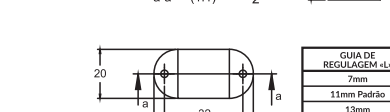

**317
EXTERNA**

Composição
Aço ABNT 1010
Zamac
Aço Inox
Latão
Alumínio

Acessórios
Espelhos
Chave
Guia de Regulagem
Guia de Fixação

QUANTIDADE DE GUIAS DA HASTE E DE REGULAGEM PARA CADA HASTE	
300mm	2 GUIAS DA HASTE 2 GUIAS DE REGULAGEM
500mm	4 GUIAS DA HASTE 4 GUIAS DE REGULAGEM
600mm	4 GUIAS DA HASTE 4 GUIAS DE REGULAGEM
1000mm	6 GUIAS DA HASTE 6 GUIAS DE REGULAGEM
1200mm	6 GUIAS DA HASTE 6 GUIAS DE REGULAGEM