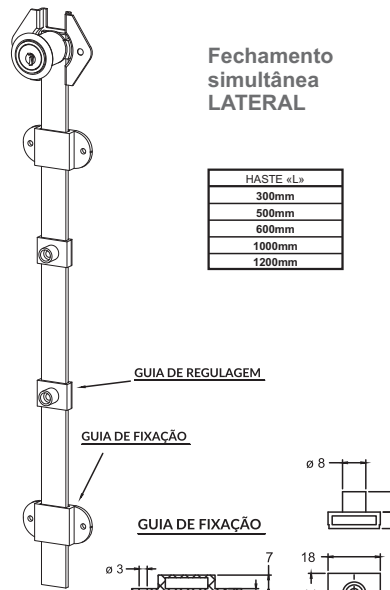

**316
EXTERNA**

Composição
Aço ABNT 1010
Zamac
Aço Inox
Latão
Alumínio

Acessórios
Espelhos
Chave
Guia de Regulagem
Guia de Fixação

QUANTIDADE DE GUIAS DA HASTE E DE REGULAGEM PARA CADA HASTE	
300mm	2 GUIAS DA HASTE 2 GUIAS DE REGULAGEM
500mm	4 GUIAS DA HASTE 4 GUIAS DE REGULAGEM
600mm	4 GUIAS DA HASTE 4 GUIAS DE REGULAGEM
1000mm	6 GUIAS DA HASTE 6 GUIAS DE REGULAGEM
1200mm	6 GUIAS DA HASTE 6 GUIAS DE REGULAGEM

**317
EXTERNA**

Composição
Aço ABNT 1010
Zamac
Aço Inox
Latão
Alumínio

Acessórios
Espelhos
Chave
Guia de Regulagem
Guia de Fixação

QUANTIDADE DE GUIAS DA HASTE E DE REGULAGEM PARA CADA HASTE	
300mm	2 GUIAS DA HASTE 2 GUIAS DE REGULAGEM
500mm	4 GUIAS DA HASTE 4 GUIAS DE REGULAGEM
600mm	4 GUIAS DA HASTE 4 GUIAS DE REGULAGEM
1000mm	6 GUIAS DA HASTE 6 GUIAS DE REGULAGEM
1200mm	6 GUIAS DA HASTE 6 GUIAS DE REGULAGEM