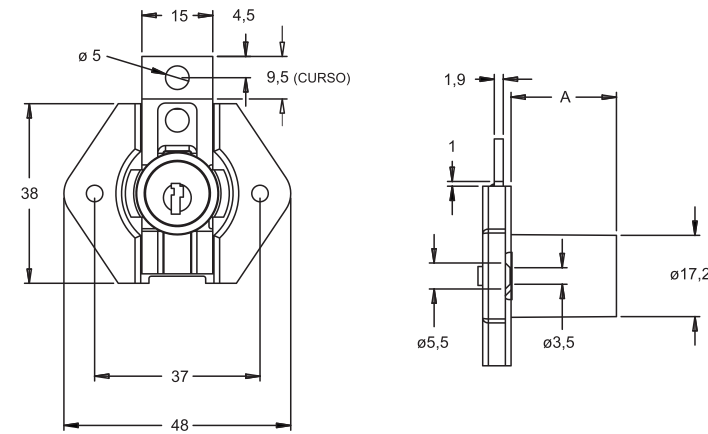

**FECHADURAS
PARA
VITRINE**
PÁG.24

Linha Moveleira

As fechaduras da linha moveleira estão disponíveis com:

CHAVE COMUM

CHAVE COM CABEÇA PLÁSTICA

CHAVE ESCAMOTEÁVEL

CCSI - CHAVE COMUM SEGREDOS IGUAIS
CCSD - CHAVE COMUM SEGREDOS DIFERENTES
CPSI - CHAVE PLÁSTICA SEGREDOS IGUAIS
CPSD - CHAVE PLÁSTICA SEGREDOS DIFERENTES
CPTSI - CHAVE PLÁSTICA TAMPOGRAFADA SEGREDOS IGUAIS
CPTSD - CHAVE PLÁSTICA TAMPOGRAFADA SEGREDOS DIFERENTES
CESI - CHAVE ESCAMOTEÁVEL SEGREDOS IGUAIS
CESD - CHAVE ESCAMOTEÁVEL SEGREDOS DIFERENTES

FECHADURAS PARA GAVETAS

FECHADURAS PARA GAVETAS

**301/302
EXTERNA**
301 - Medida A= 22mm
302 - Medida A= 31mm

Composição
Aço ABNT 1010
Zamac
Aço Inox
Latão

Acessórios
Espelhos
Chave

**301LG/302LG
EXTERNA**
301LG - Medida A= 22mm
302LG - Medida A= 31mm

Composição
Aço ABNT 1010
Zamac
Aço Inox
Latão

Acessórios
Espelhos
Chave

**305/306
EXTERNA**
305 - Medida A= 22mm
306 - Medida A= 31mm

Composição
Aço ABNT 1010
Zamac
Aço Inox
Latão

Acessórios
Espelhos
Chave

Composição
Aço ABNT 1010
Zamac
Aço Inox
Latão

Acessórios
Espelhos
Chave

Rotação/Extração

307/308
EXTERNA
307 - Medida A= 22mm
308 - Medida A= 31mm

Composição
Aço ABNT 1010
Zamac
Aço Inox
Latão

Acessórios
Espelhos
Chave