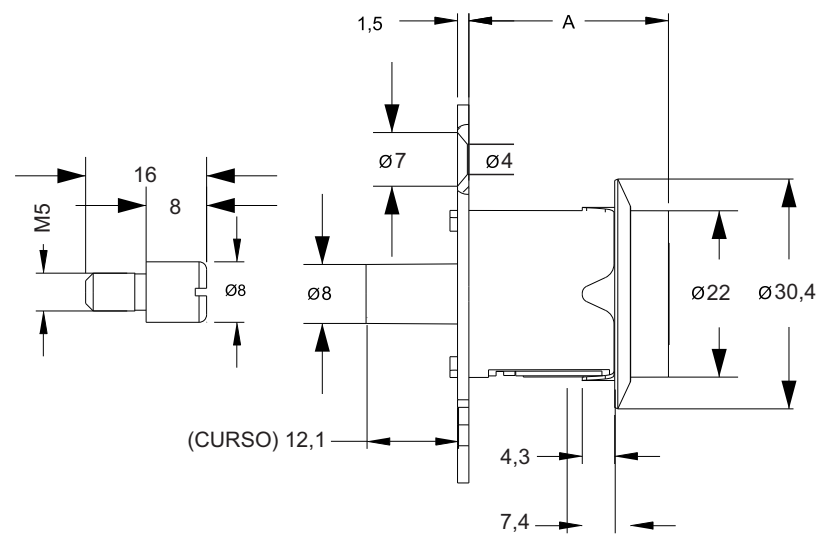

314/315
EXTERNA
314 - Medida A= 26mm
315 - Medida A= 30mm

Composição
Aço ABNT 1010
Zamac
Aço Inox
Latão

Acessório
Espelhos
Chave
Prolongador