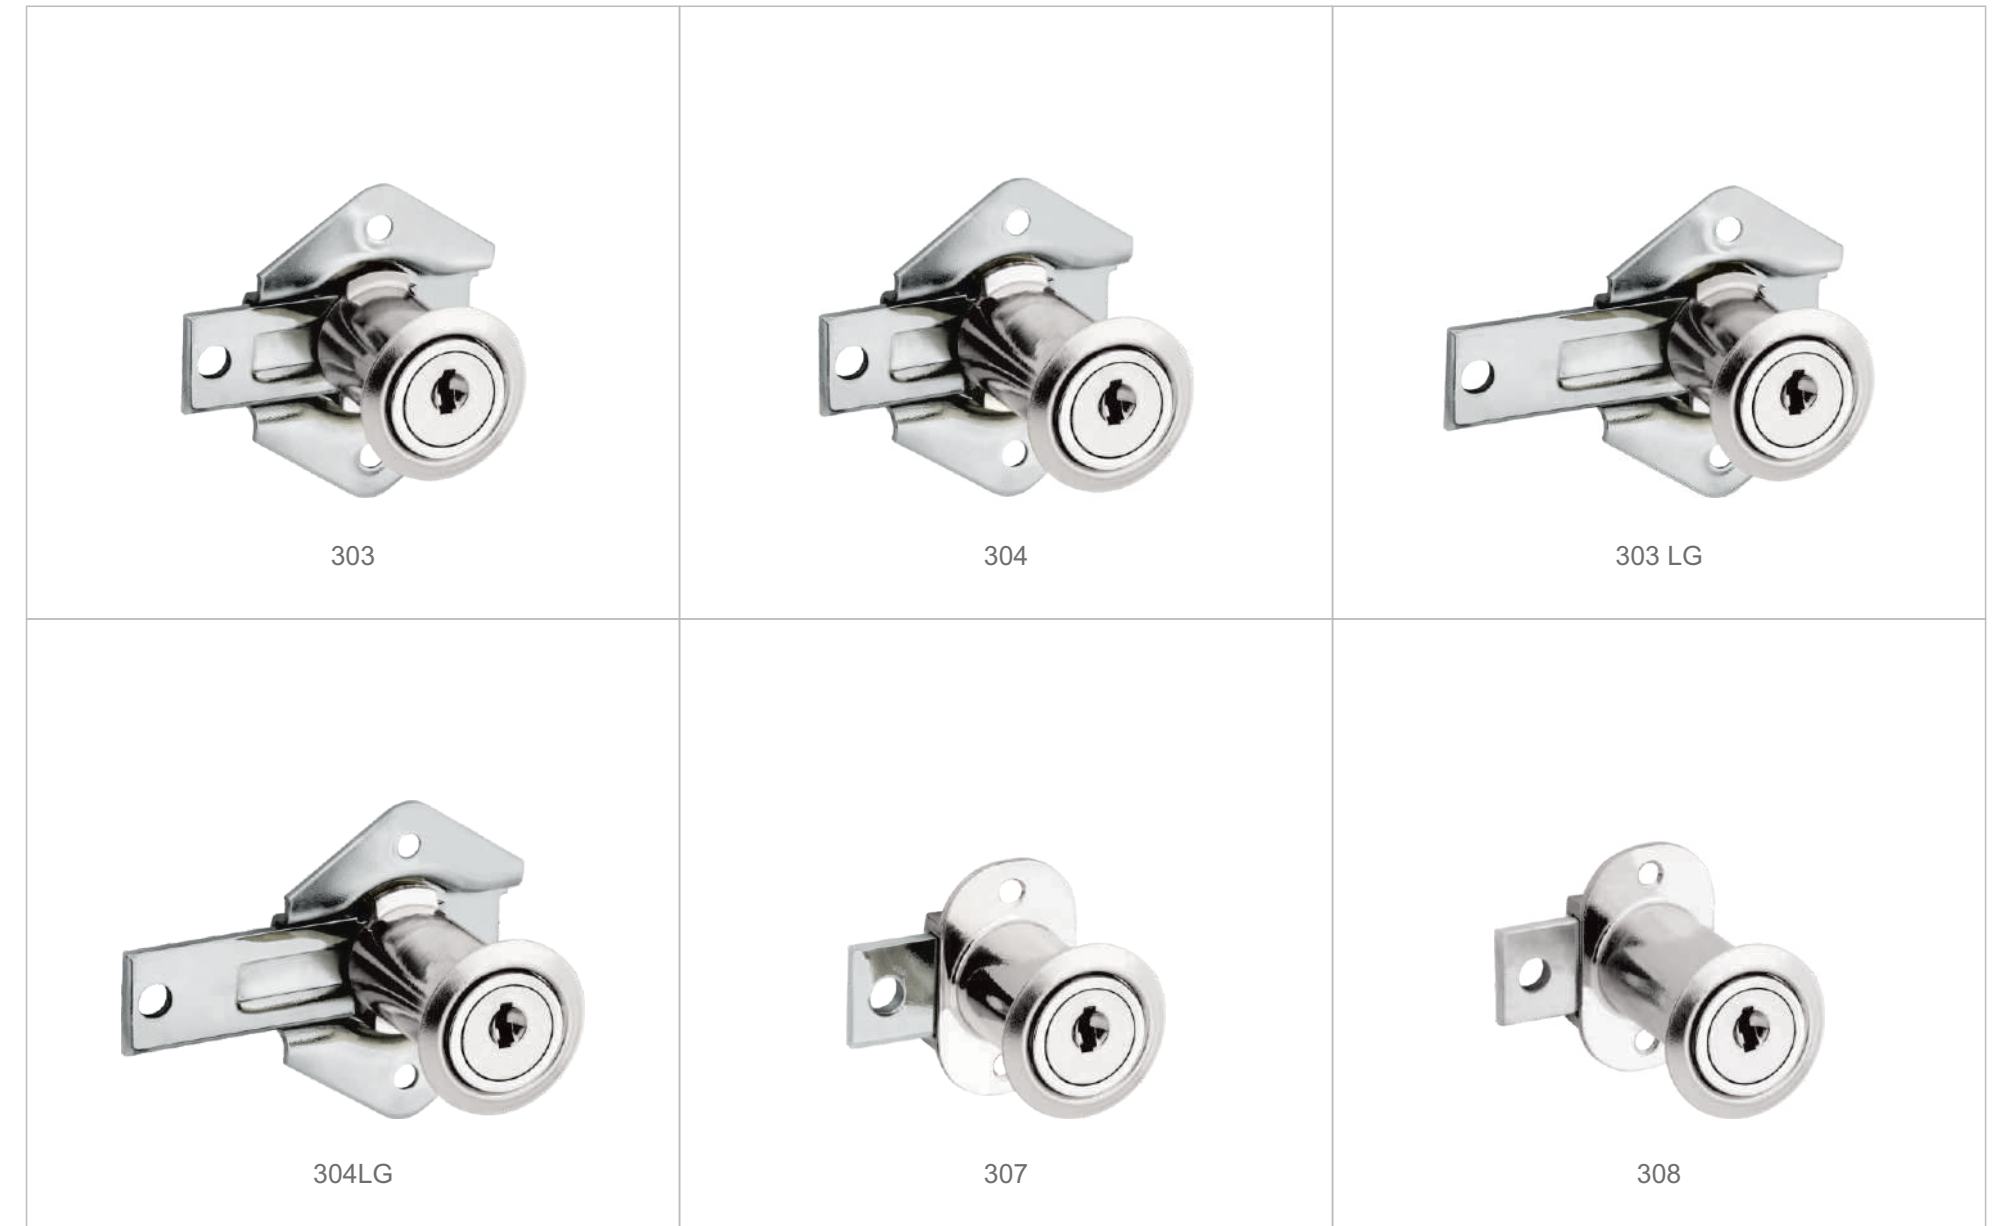

307/308
EXTERNA
307 - Medida A= 22mm
308 - Medida A= 31mm

Composição
Aço ABNT 1010
Zamac
Aço Inox
Latão

Acessórios
Espelhos
Chave

Rotação/Extração