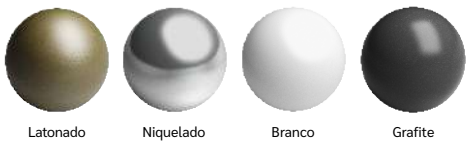

FECHADURAS PARA GAVETAS

FECHADURAS PARA GAVETAS

**301/302
EXTERNA**
301 - Medida A= 22mm
302 - Medida A= 31mm

Composição
Aço ABNT 1010
Zamac
Aço Inox
Latão

Acessórios
Espelhos
Chave

**301LG/302LG
EXTERNA**
301LG - Medida A= 22mm
302LG - Medida A= 31mm

Composição
Aço ABNT 1010
Zamac
Aço Inox
Latão

Acessórios
Espelhos
Chave

**305/306
EXTERNA**
305 - Medida A= 22mm
306 - Medida A= 31mm

Composição
Aço ABNT 1010
Zamac
Aço Inox
Latão

Acessórios
Espelhos
Chave

FECHADURAS PARA ARMÁRIOS

FECHADURAS PARA ARMÁRIOS

303/304
EXTERNA
303 - Medida A= 22mm
304 - Medida A= 31mm

Composição
Aço ABNT 1010
Zamac
Aço Inox
Latão

Acessórios
Espelhos
Chave

Rotação/Extração

303LG/304LG
EXTERNA
303LG - Medida A= 22mm
304LG - Medida A= 31mm