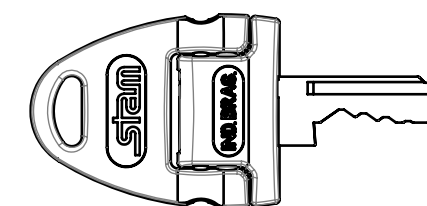

stam

Linha Moveleira

Índice

**FECHADURAS
PARA
GAVETAS**
PÁG.04

**FECHADURAS
PARA
ARMÁRIOS**
PÁG.08

**FECHADURAS
PARA
ARQUIVOS DE AÇO**
PÁG.12

**FECHADURAS
PARA
MÓVEIS DE MADEIRA**
PÁG.16

**FECHADURAS
PARA
JANELAS DE CORRER**
PÁG.20

**FECHADURAS
PARA
VITRINE**
PÁG.24

Linha Moveleira

As fechaduras da linha moveleira estão disponíveis com:

CHAVE COMUM

CHAVE COM CABEÇA PLÁSTICA

CHAVE ESCAMOTEÁVEL

CCSI - CHAVE COMUM SEGREDOS IGUAIS
CCSD - CHAVE COMUM SEGREDOS DIFERENTES
CPSI - CHAVE PLÁSTICA SEGREDOS IGUAIS
CPSD - CHAVE PLÁSTICA SEGREDOS DIFERENTES
CPTSI - CHAVE PLÁSTICA TAMPOGRAFADA SEGREDOS IGUAIS
CPTSD - CHAVE PLÁSTICA TAMPOGRAFADA SEGREDOS DIFERENTES
CESI - CHAVE ESCAMOTEÁVEL SEGREDOS IGUAIS
CESD - CHAVE ESCAMOTEÁVEL SEGREDOS DIFERENTES

FECHADURAS PARA GAVETAS

FECHADURAS PARA GAVETAS

**301/302
EXTERNA**
301 - Medida A= 22mm
302 - Medida A= 31mm

Composição
Aço ABNT 1010
Zamac
Aço Inox
Latão

Acessórios
Espelhos
Chave

**301LG/302LG
EXTERNA**
301LG - Medida A= 22mm
302LG - Medida A= 31mm

Composição
Aço ABNT 1010
Zamac
Aço Inox
Latão

Acessórios
Espelhos
Chave

**305/306
EXTERNA**
305 - Medida A= 22mm
306 - Medida A= 31mm

Composição
Aço ABNT 1010
Zamac
Aço Inox
Latão

Acessórios
Espelhos
Chave