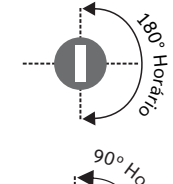

312/313*
EXTERNA**

Composição
Aço ABNT 1010
Zamac
Aço Inox
Latão

Acessórios
Chave

312
EXTRAÇÃO DUPLA**
A chave é retirada quando a fechadura estiver aberta ou trancada

**313*
EXTRAÇÃO SIMPLES**
A chave é retirada quando a fechadura estiver trancada

**316
EXTERNA**

Composição
Aço ABNT 1010
Zamac
Aço Inox
Latão
Alumínio

Acessórios
Espelhos
Chave
Guia de Regulagem
Guia de Fixação

QUANTIDADE DE GUIAS DA HASTE E DE REGULAGEM PARA CADA HASTE	
300mm	2 GUIAS DA HASTE 2 GUIAS DE REGULAGEM
500mm	4 GUIAS DA HASTE 4 GUIAS DE REGULAGEM
600mm	4 GUIAS DA HASTE 4 GUIAS DE REGULAGEM
1000mm	6 GUIAS DA HASTE 6 GUIAS DE REGULAGEM
1200mm	6 GUIAS DA HASTE 6 GUIAS DE REGULAGEM