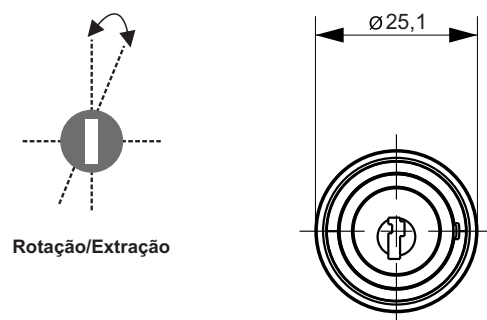

Acessório
 Espelhos
 Chave
 Prolongador

FECHADURAS PARA JANELAS DE CORRER

**FECHADURAS
PARA VITRINE**

**318
EXTERNA**

Composição
Aço ABNT 1010
Zamac
Aço Inox
Latão
Plástico de Engenharia

Acessório
Chave
Porca Castelo