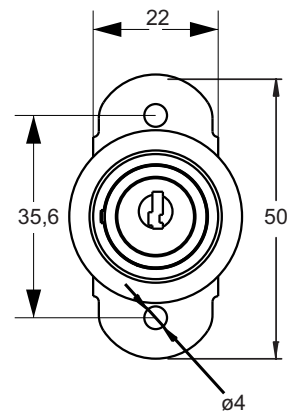

314/315
EXTERNA
314 - Medida A= 26mm
315 - Medida A= 30mm

Composição
Aço ABNT 1010
Zamac
Aço Inox
Latão

Acessório
Espelhos
Chave
Prolongador