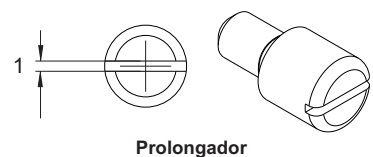

314/315
EXTERNA
314 - Medida A= 26mm
315 - Medida A= 30mm

Composição
Aço ABNT 1010
Zamac
Aço Inox
Latão

Acessório
Espelhos
Chave
Prolongador