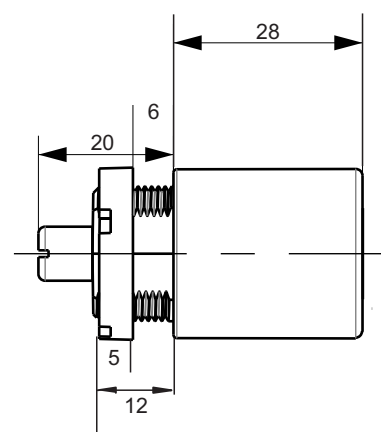

316 Meia Aba

1/2 Aba com proronagor 316 extração dupla 180°

**FECHADURAS
PARA JANELAS
DE CORRER**

314/315
EXTERNA
 314 - Medida A= 26mm
 315 - Medida A= 30mm

Composição
 Aço ABNT 1010
 Zamac
 Aço Inox
 Latão

Acessório
 Espelhos
 Chave
 Prolongador

FECHADURAS PARA JANELAS DE CORRER

**FECHADURAS
PARA VITRINE**

**318
EXTERNA**

Composição
Aço ABNT 1010
Zamac
Aço Inox
Latão
Plástico de Engenharia

Acessório
Chave
Porca Castelo

**OPÇÕES DE
RECORTES PARA
INSTALAÇÃO**

**FECHADURAS
PARA
VITRINE**

stam

Av. Sebastião Martins, 871 . Conselheiro Paulino
Nova Friburgo . Rio de Janeiro . CEP 28635-430
CNPJ 30.560.205/0001-92 - Indústria Brasileira